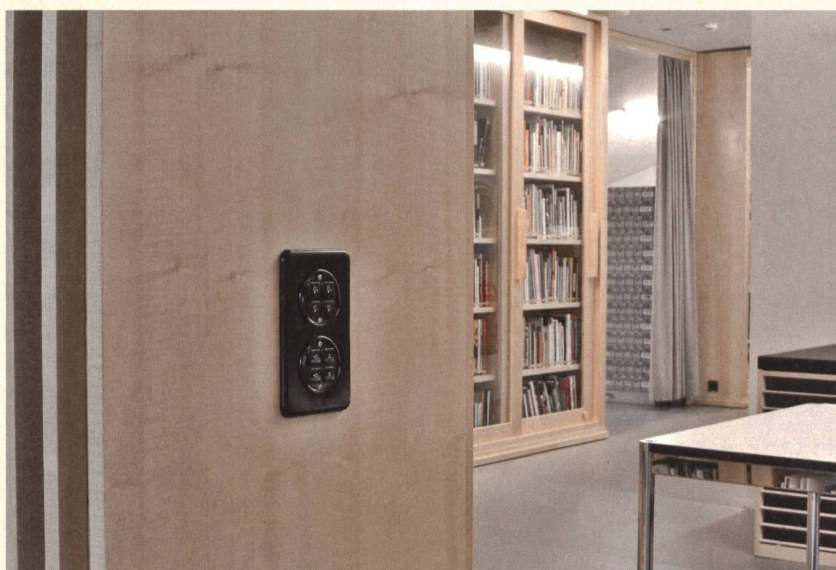

1. Design classico

tecnologia avanzata per gli edifici
www.feller.ch

La linea di design classica STANDARDdue di Feller è perfetta per la tipica architettura svizzera minimalista e dalla forte personalità. Si adatta agli edifici nuovi e anche alle ristrutturazioni. In particolare anche agli edifici storici sottoposti a tutela del patrimonio naturale o artistico, come ad esempio Villa Planta del Bündner Kunstmuseum. Lì è stato installato un sistema per edifici KNX con cui è possibile comandare singolarmente o in modo automatico luci, avvolgibili e finestre sul tetto nelle stanze degli uffici, anche tramite app. www.feller.ch/standarddue