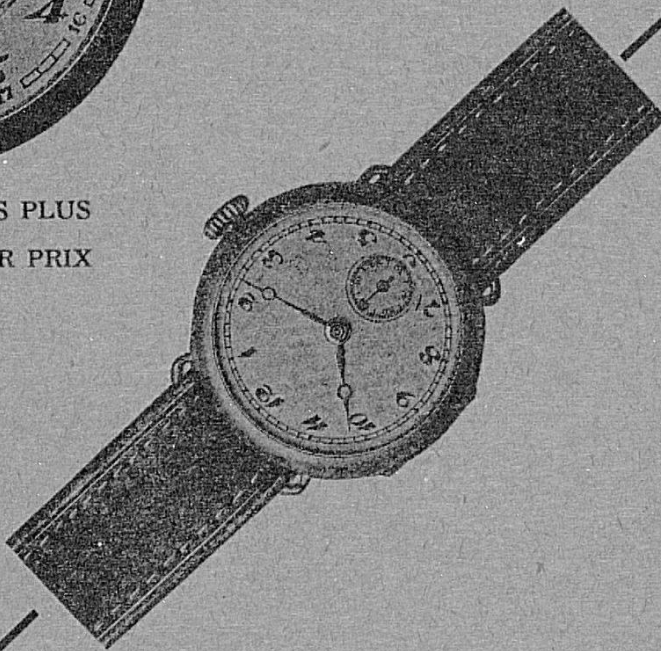

BIENNE
RECONVILIER

SONT TOUJOURS PLUS
DEMANDÉES

UNE FABRICATION DES PLUS
MODERNES REND LEUR PRIX
ACCESSIBLE
A TOUS