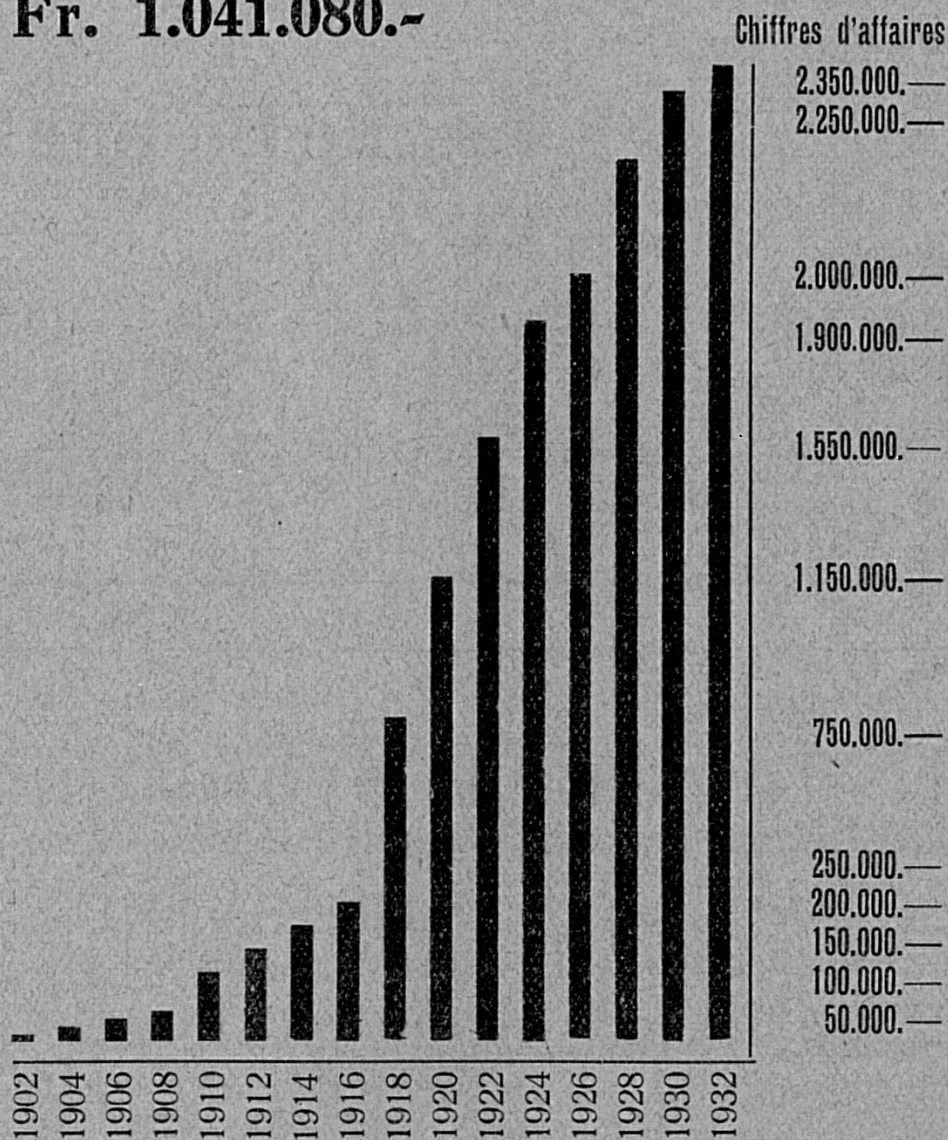

PLACE DE L'HOTEL DE VILLE

PORRENTUUY

RADIO

GRAMO

RISTOURNE PAYÉE

sur les achats pour les
10 derniers exercices

Fr. 1.041.080.-

Ce tableau indique le développement de