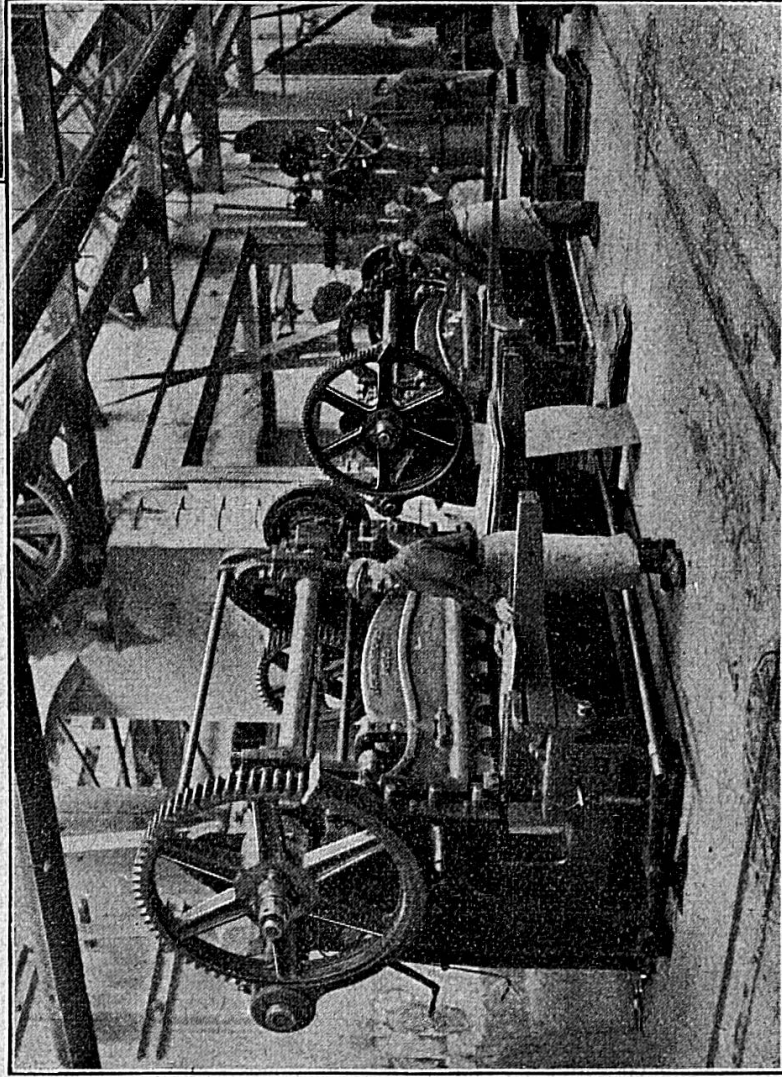

LAITON

tréfilé pour **décolletage** en tous profils

**MÉTAUX ET PROFILS DE
CONSTRUCTION ET DE
DÉCORATION**

CUPRAL -- NICA -- INOXA

LAITON

laminé pour Fabriques d'Ebauches, d'Horlogerie, de Compteurs, d'Articles en métal

FONDERIE BOILLAT S. A.

RECONVILIER (Suisse)