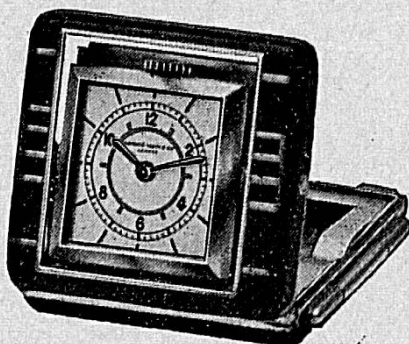

RECORD WATCH CO

vous aurez
toujours
l'heure exacte

**En vente chez les
bons horlogers**