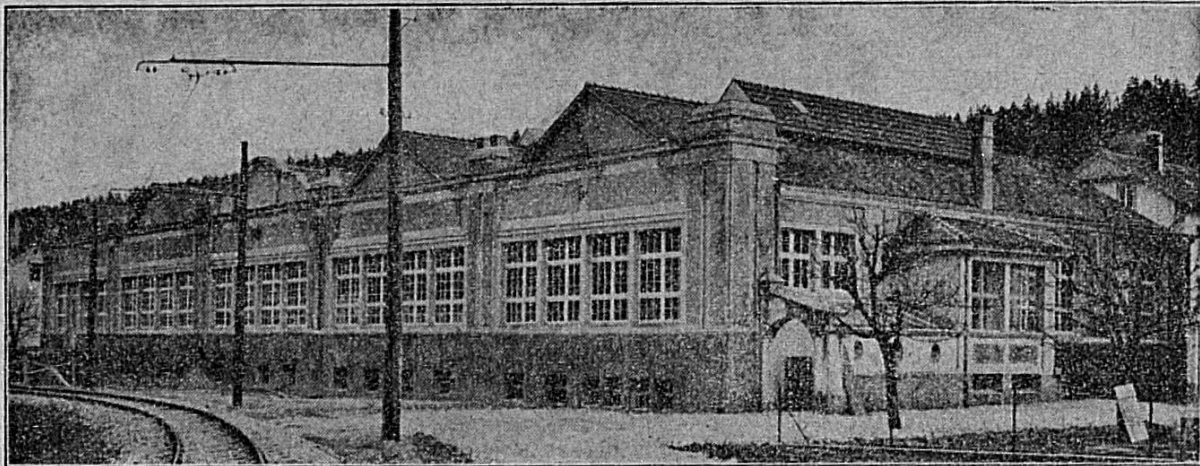

Béguelin & C°

TRAMELAN WATCH C° TRAMELAN (SUISSE)

Manufacture de montres

DAMAS

LA MONTRE DE QUALITÉ

Sertissages et chatons

en tous genres

Vve Timothée Vuille

TRAMELAN (Suisse) .. Maison fondée en 1914

Téléphone 9 31 34

SCHWOB & Cie, nouvelle usine à Tramelan

*L'unique TISSAGE de TOILES en Suisse française,
la Maison de confiance spécialisée dans la fabri-
cation du «beau linge» et qui garantit*