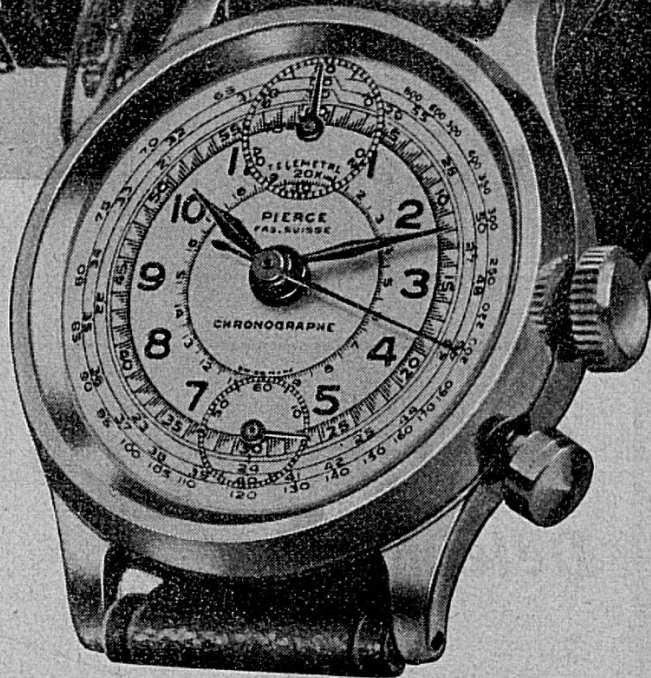

The 4 in 1 WATCH

Montre-bracelet
Chronographe
Tachymètre
Télémetre
NON-MAGNETIC

Fr. 36.-

Dans tous les bons magasins d'horlogerie :

PIERCE

WATERPROOF ◆ **Non-Magnetic** ◆ **PARASHOCK**
à prix avantageux.

TOUS LES BEAUX ARTICLES
en Porcelaine, Verroterie,
Cristaux, etc., etc. - - -