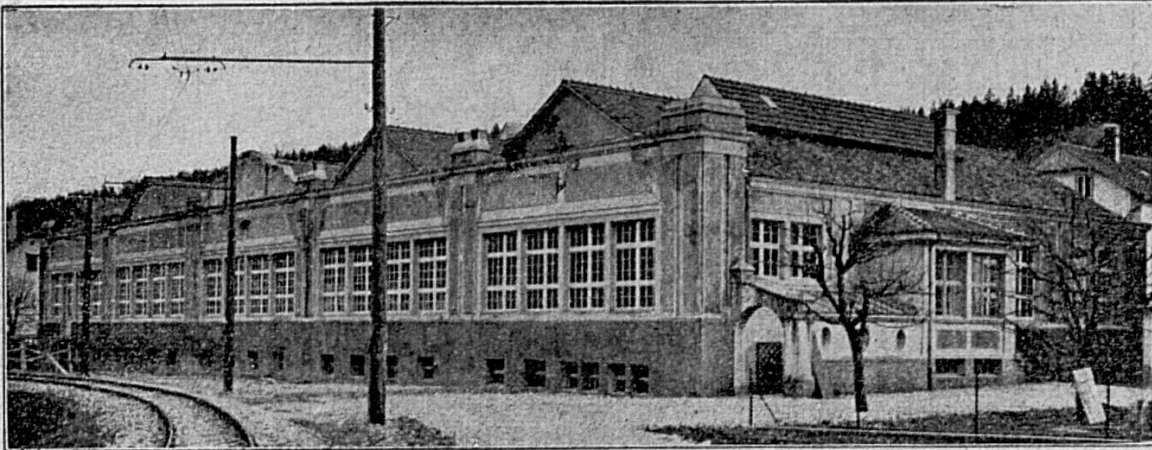

USINE DE TRAMELAN

*L'unique TISSAGE de TOILES en Suisse française,
la Maison de confiance spécialisée dans la fabrication
du «beau linge» et qui garantit*

Qualité - Solidité - Prix avantageux

SCHWOB & Cie, S. A., BERNE

Hirschengraben 7

Café-Restaurant A la Locomotive, Boncourt

Adolphe Freléchox

Téléphone 6663

Restauration à toute heure.

Grande salle pour sociétés.

Consommations de premier choix

Spécialité de truites de rivière et friture

de carpes. Vivier à la maison.

PRIX MODÉRÉS

Tous travaux d'impression

Pour vos imprimés, adressez-vous en toute confiance à

l'Imprimerie du «Démocrate» S. A.

Delémont Téléphone 2.17.71

INSTALLATIONS MODERNES