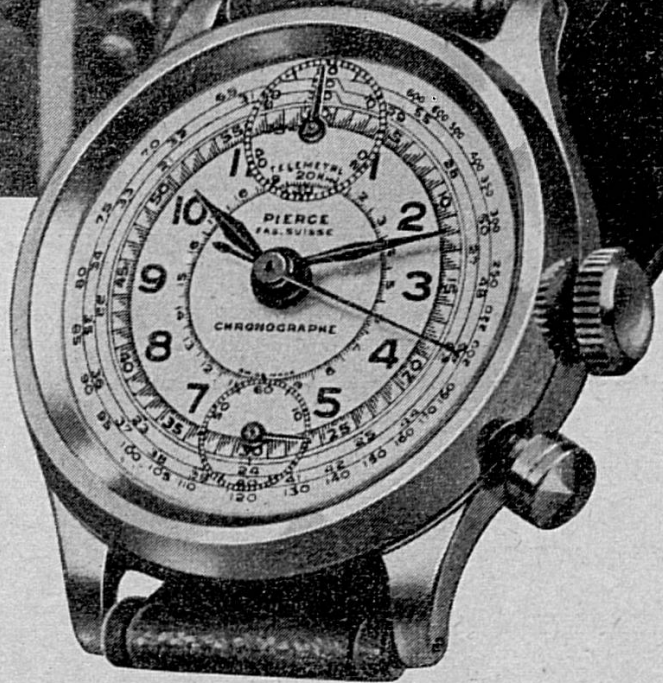

The 4 in 1 Watch

NON-MAGNETIC

Montre-bracelet

Chronographe

Tachymètre

Télémètre

Fr. 39.-

Dans tous les bons
magasins d'horlogerie

PIERCE

WATERPROOF

Parashock Automatic

NON-MAGNETIC

à prix avantageux !

LES MONTRES MOERIS

sont appréciées pour

**leur construction soignée
et leur réglage parfait**