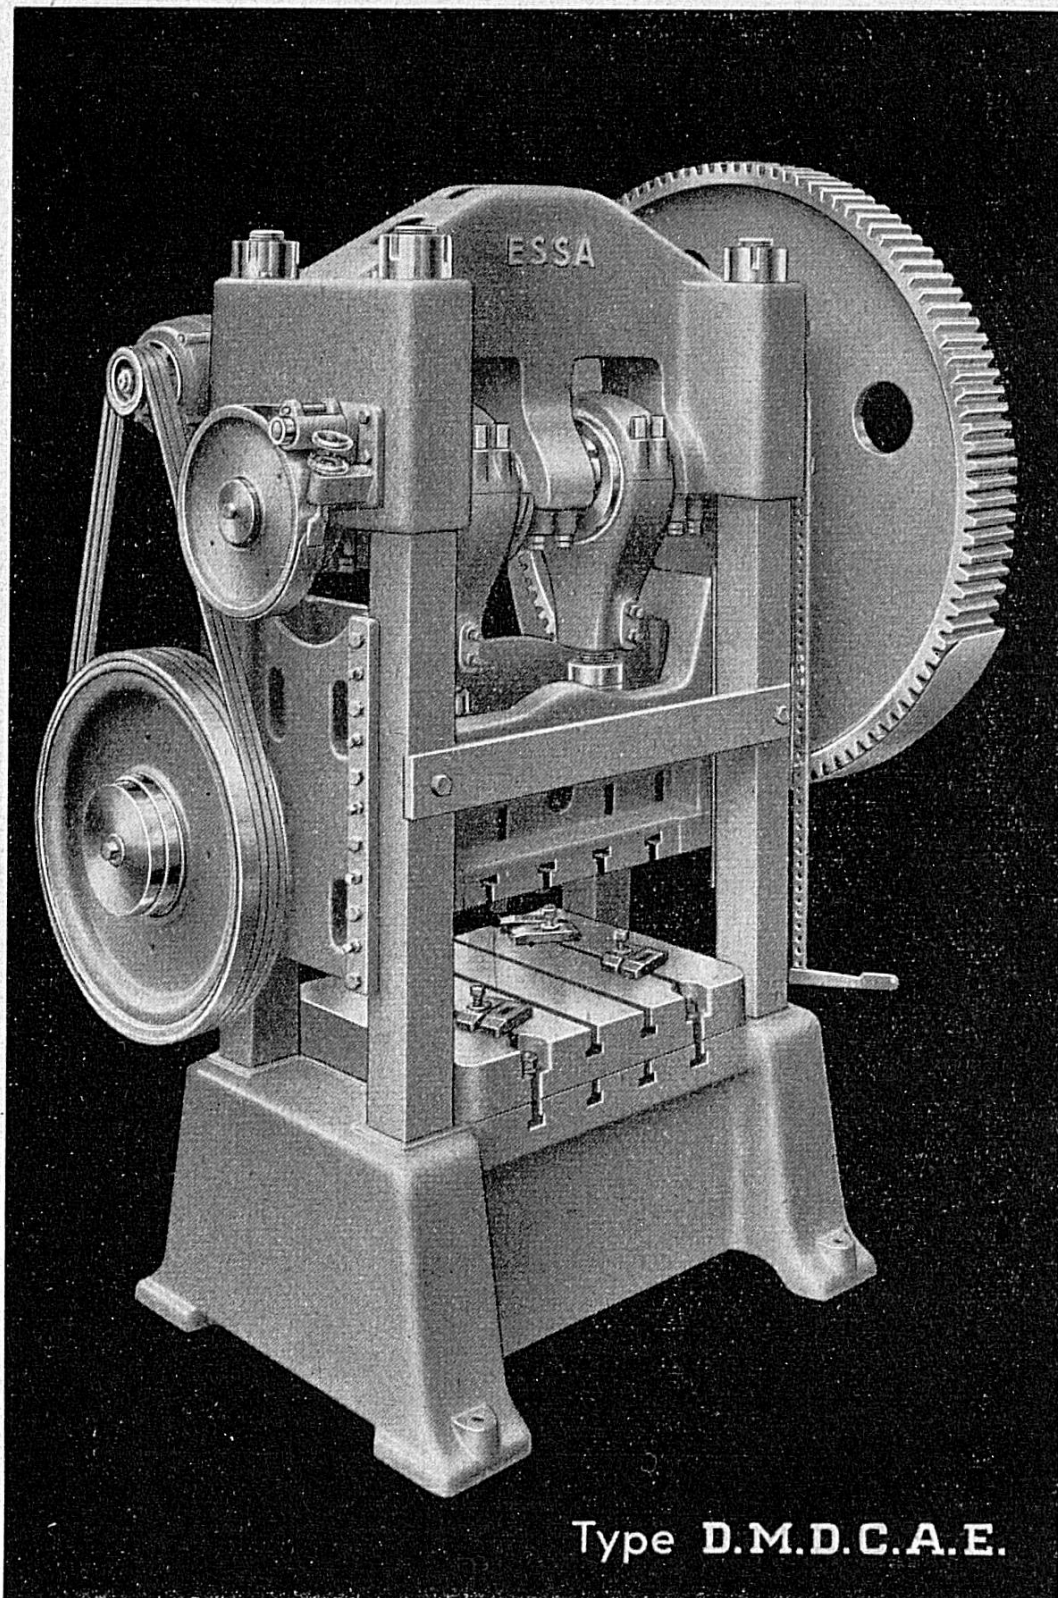

Type D.M.D.C.A.E.

ESSA

Société anonyme pour la vente des produits Samuel Allemand

EVILARD s/Bienne