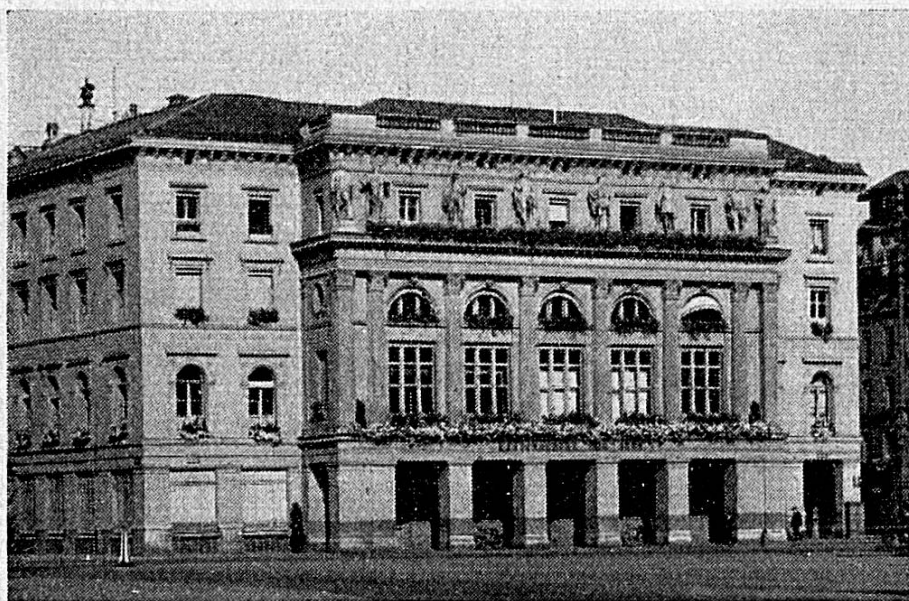

BANQUE CANTONALE DE BERNE

Siège principal à Berne — Place fédérale
37 succursales et agences

Radio - Gerber

Porrentruy

Delémont

Moutier