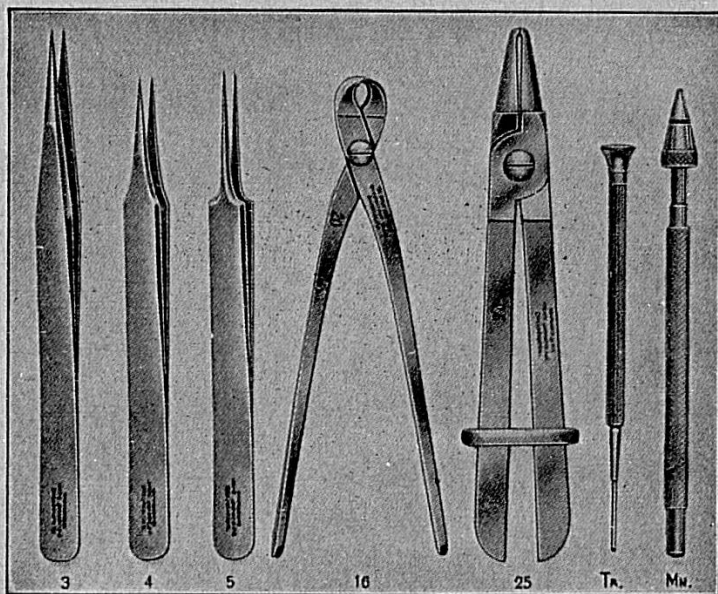

Transports de choses

**Manufactures d'outillage
de haute précision**

pour l'horlogerie
et tout laboratoire scientifique

V^{ve} Th. Dumont Fils & C^{ie}

MONTIGNEZ (J. B.)

Téléphone (066) 7 56 40

Télégramme : Outilsdumont