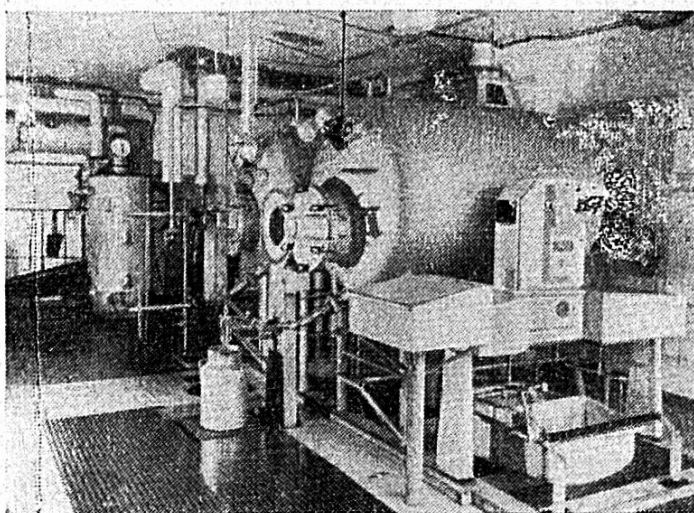

La Laiterie Centrale

DELÉMONT

Téléphone (066) 2 14 86

vous offre
tous les
produits
laitiers de
1^{re} qualité

Spécialité: Tête de moine

RECTA

BIENNE

Heure exacte
Genau Zeit