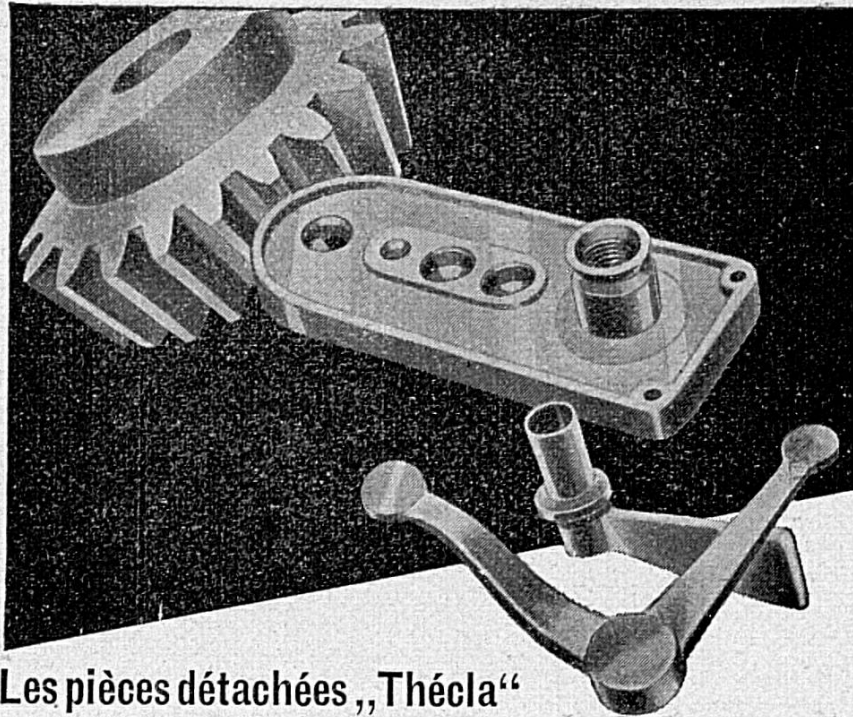

## PHENIX Watch C° S. A.

PORRETRUV (SUISSE) -- FONDÉE EN 1873

**Les pièces détachées „Thécla“  
diminuent le coût de construction d'appareils**

La structure du métal acquérant une homogénéité absolue lors du matriçage à chaud, les pièces produites par nos presses sont les plus résistantes que l'on puisse trouver. De plus, le prix en est avantageux, car le matriçage permet d'éliminer des opérations dont d'autres procédés de fabrication ne peuvent faire abstraction. Précision, interchangeabilité, surfaces lisses exemptes de porosités, sont autant de qualités caractérisant nos pièces matriçées en laiton, cuivre, bronze, maillechort, métaux légers ordinaires ou traités thermiquement. — Consultez-nous sans engagement pour pièces de séries!