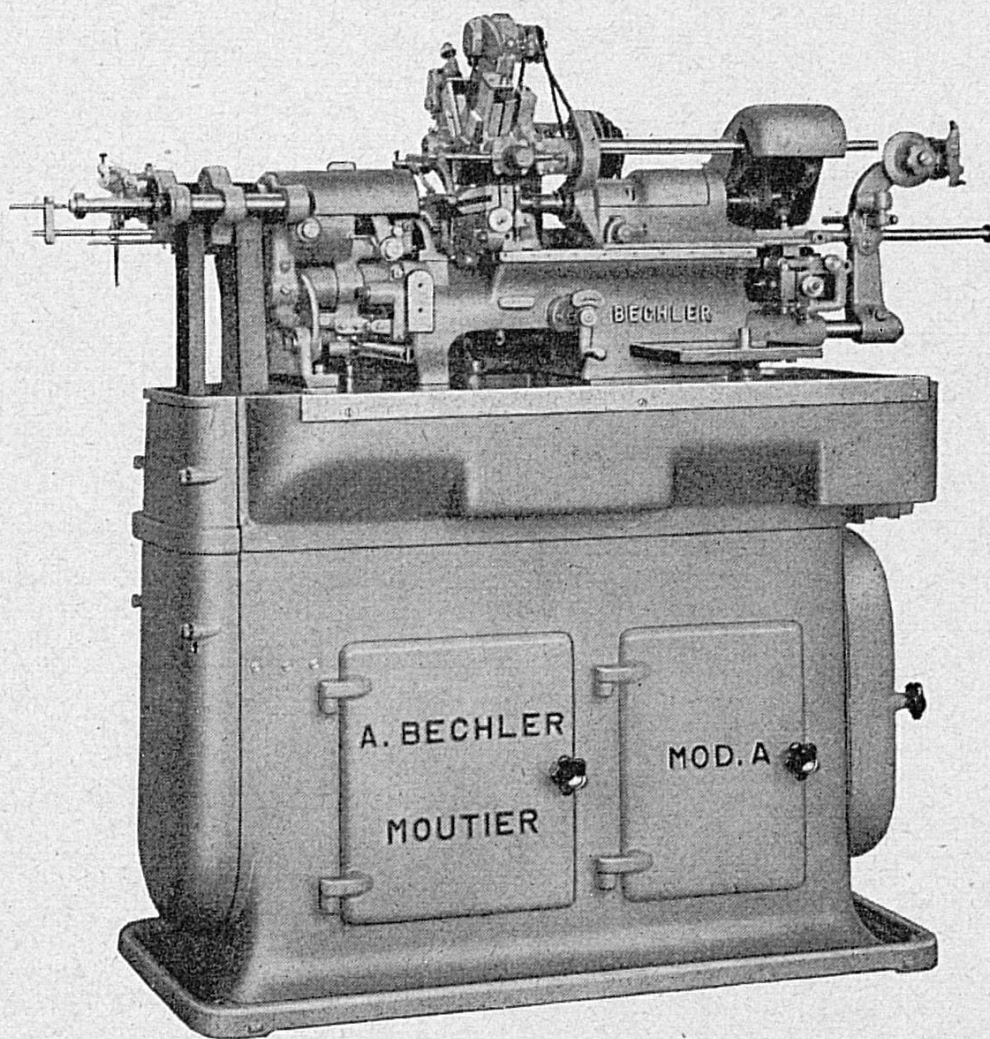

*Pour tous renseignements, s'adresser au Secrétariat de l'Université
Palais de Rumine, Lausanne*

POUR LE DÉCOLLETAGE D'HORLOGERIE

L'ISOMATIC

FABRIQUE DE MACHINES

ANDRÉ BECHLER S.A.

MOUTIER

L'usine suisse la plus importante pour la fabrication des
tours automatiques à décolleter