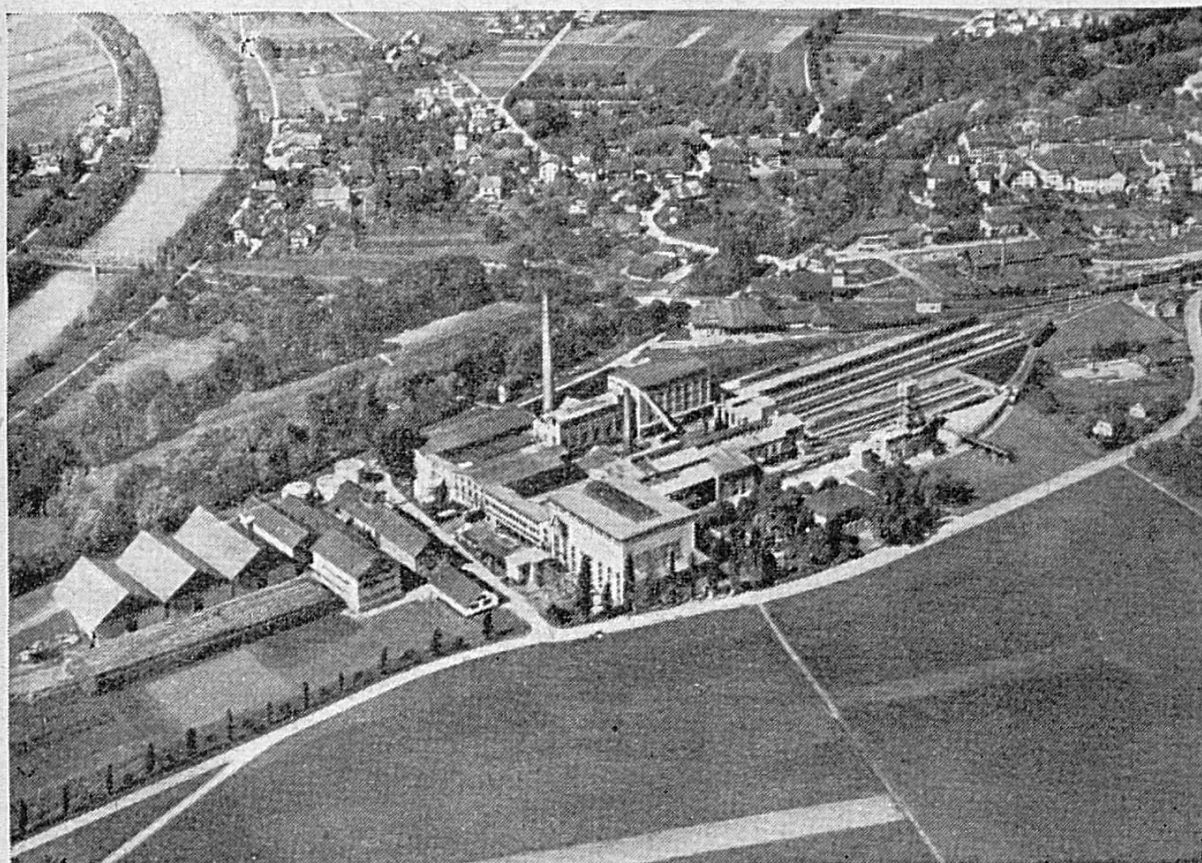

*Sucrierie & Raffinerie
d'Aarberg S. A.*

*Sucre raffiné de toutes sortes
Pulpes sèches de betteraves à sucre
Fourrages mélassés
Engrais de vinasse Ps. N. K. 9. 2. 5.
Alcool fin*