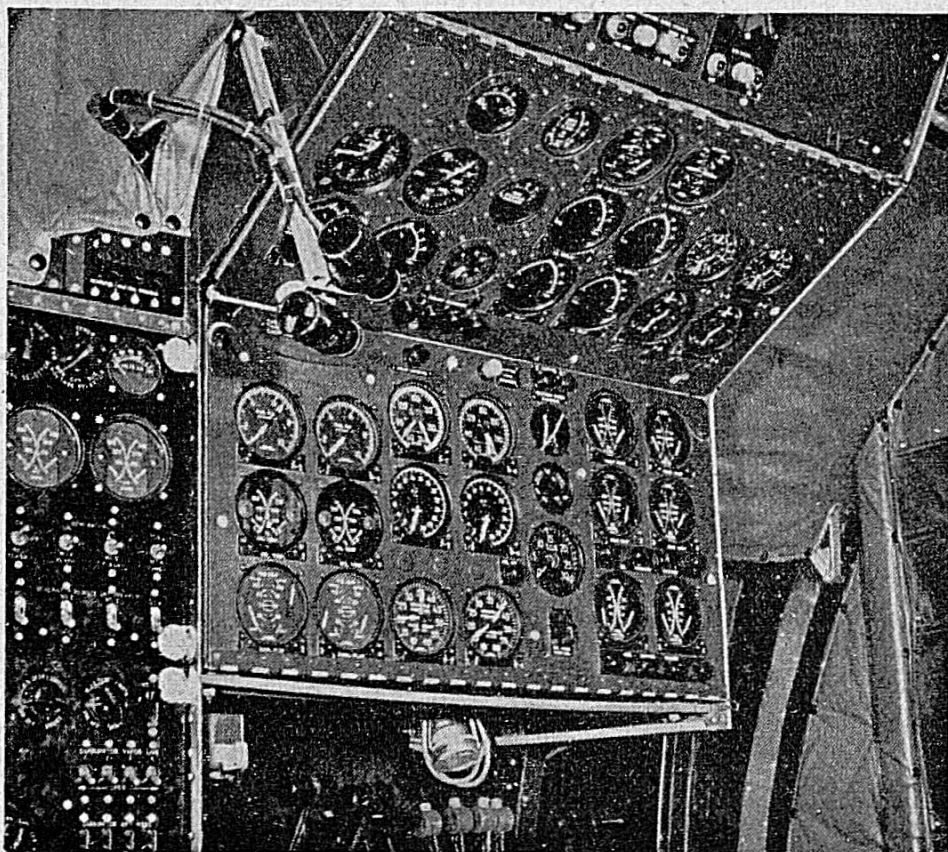

*Manufacture d'outillage de haute précision
pour l'horlogerie et tout laboratoire scientifique*

Brucelles - Pinces - Mandrins - Tournevis, etc.

Vve Th. Dumont Fils & Cie

MONTIGNEZ (J. B.)

Téléphone (066) 7 56 40   Télégramme : Outilsdumont

*La sécurité aérienne exige un nombre impressionnant d'appareils de bord.
Aussi, dans ce domaine, comme dans la chronométrie, la biologie, la radio, etc.,
on utilise les*

OUTILS DUMONT

*Les avantages de leur précision et bienfacture témoignent journellement d'une
fidèle collaboration dans tous les domaines techniques.*