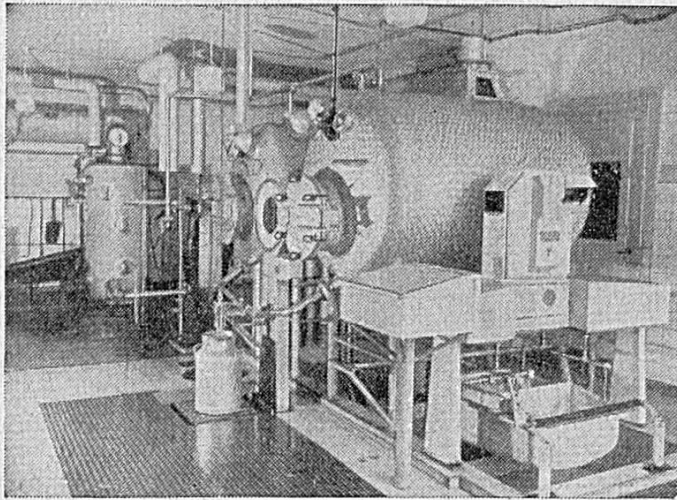

**Fabrique de Manteaux
imprégnés et de Sport S.A.**

DELÉMONT

La

Laiterie Centrale

vous offre tous les produits laitiers de 1^{re} qualité

DELEMONT

Téléphone (066) 2 14 86

Spécialité: Tête de moine