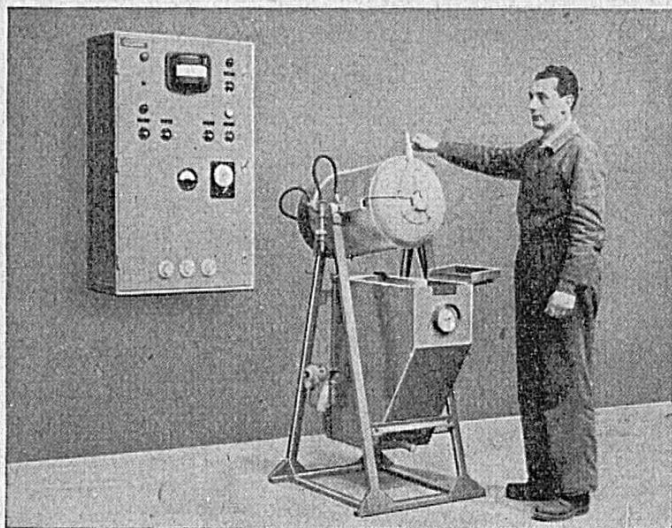

DELÉMONT

Suisse

Téléphone (066) 2 11 40

*Construction
de fours électriques
pour l'industrie
mécanique
et l'horlogerie*

*Four rotatif
basculant pour
la trempe blanche
de petites pièces
d'horlogerie*

Un bel imprimé!