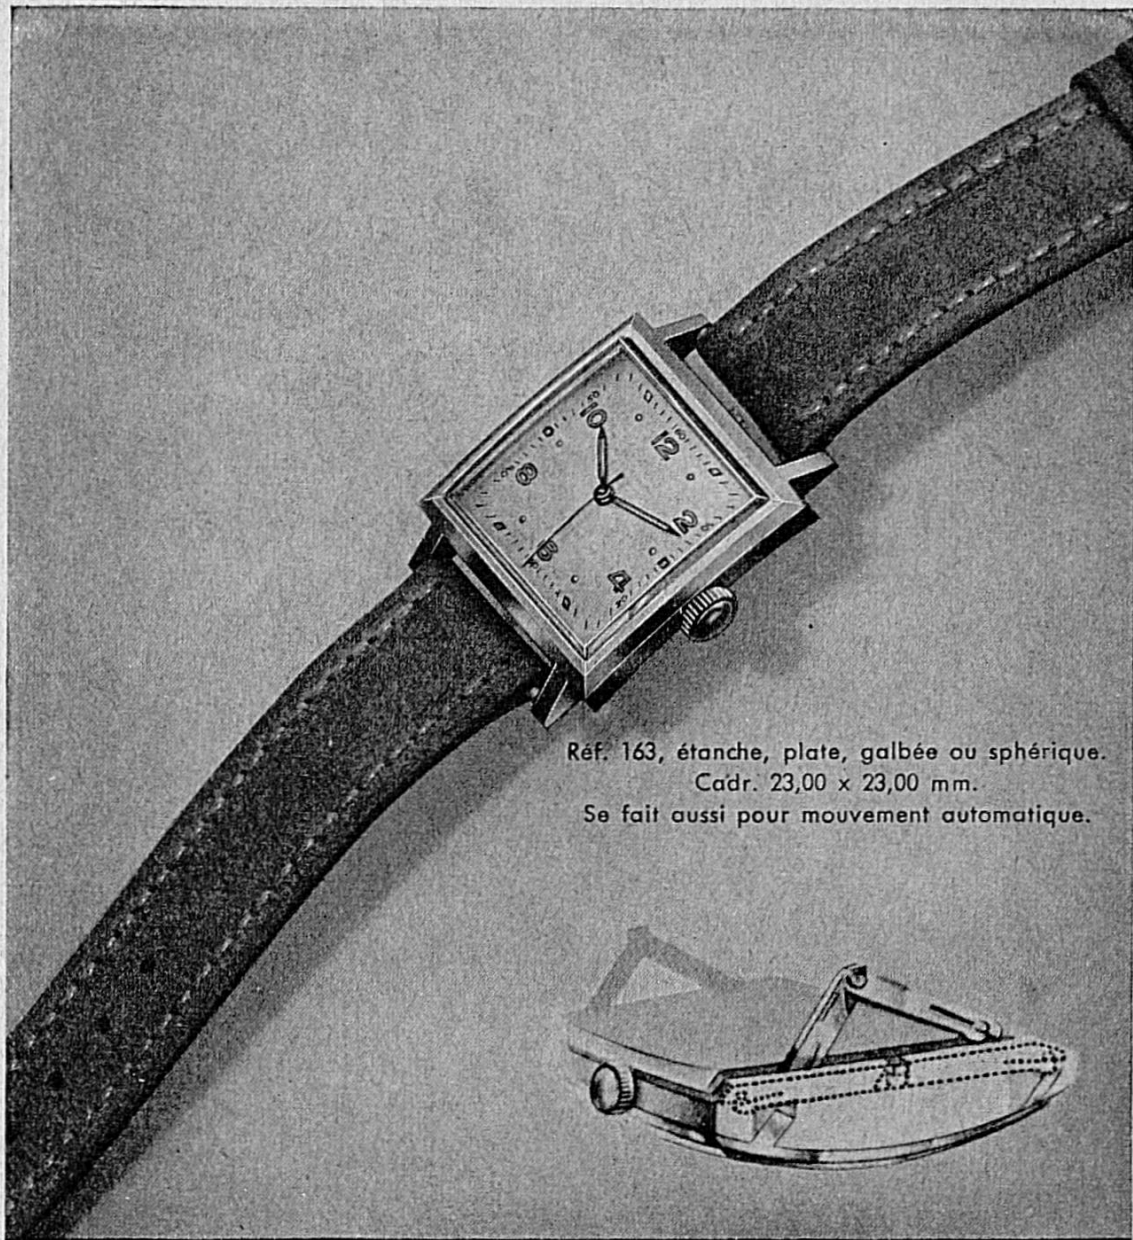

Réf. 163, étanche, plate, galbée ou sphérique.
Cadr. 23,00 x 23,00 mm.
Se fait aussi pour mouvement automatique.

FABRIQUE DE BOITES TRAMELAN S.A.