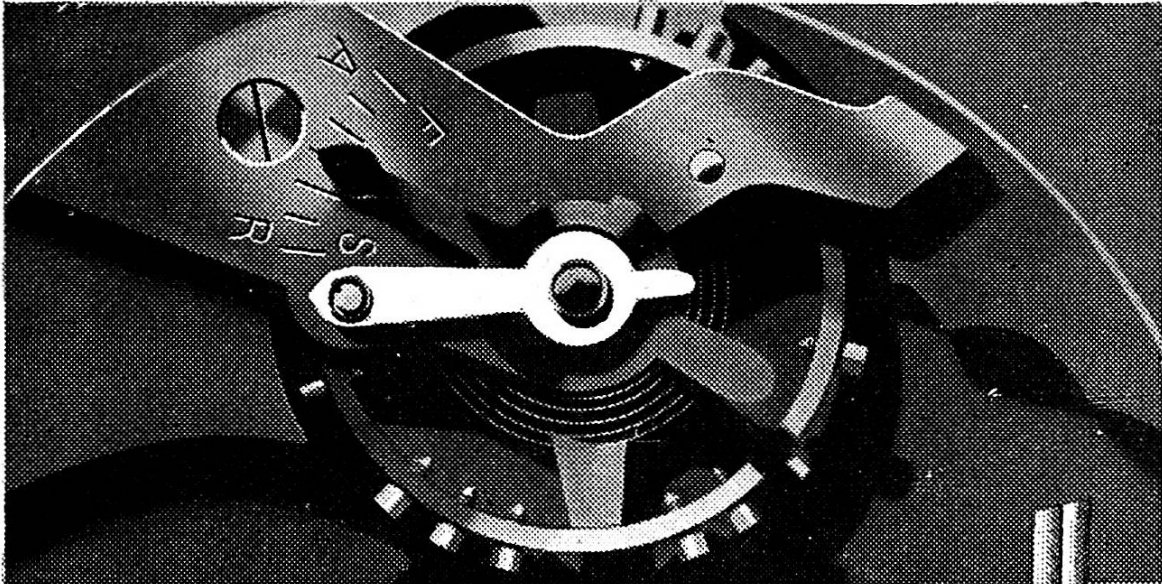

Sans oublier

de parcourir les rues de la vieille ville
avec la Porte au Loup et la Porte de Porrentruy

Le plus grand ennemi de la montre - déjoué...

LE plus grand ennemi de la montre, ce sont les chocs. Même si vous êtes soigneux, votre montre est toujours exposée aux chocs; elle peut glisser lorsque vous la détachez de votre poignet... Et si l'on sait que le pivot du balancier - cette partie de la montre, essentielle et délicate à l'extrême - est fin comme un cheveu, on comprendra qu'il suffit d'un faible choc pour rompre ou fausser les pivots.