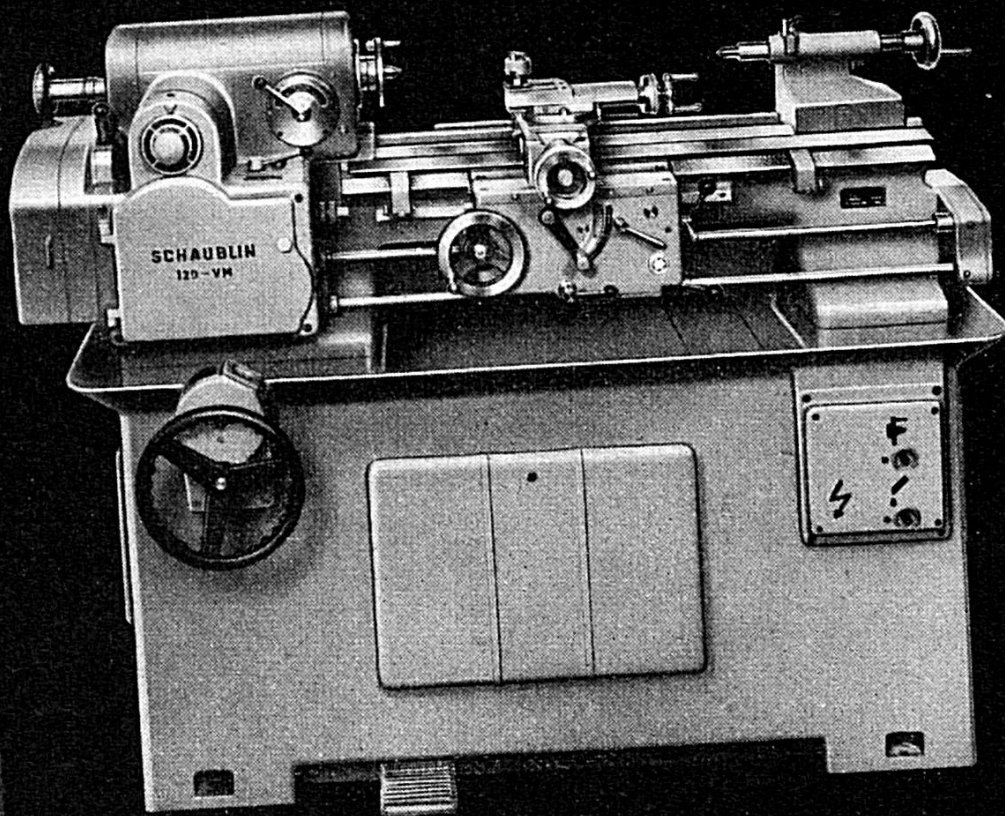

*Vous donnez dans le 1000
avec SCHAUBLIN*

FABRIQUE DE MACHINES SCHAUBLIN S.A. BÉVILARD (SUISSE)