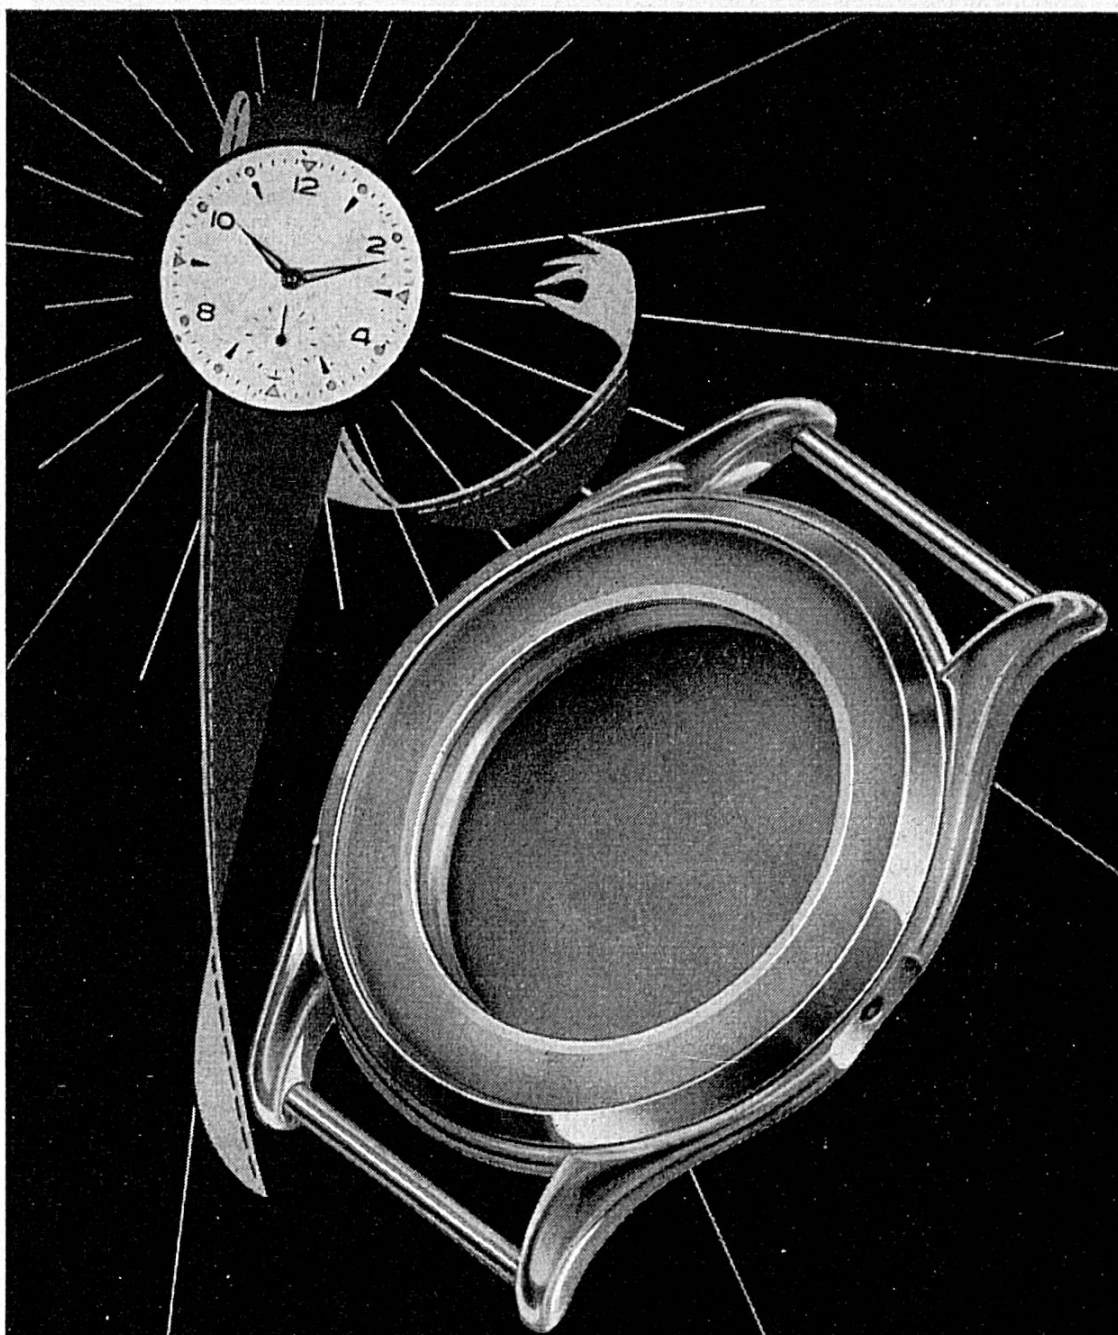

LEON FRESARD S.A.

FABRIQUE DE BOITES DE MONTRES

BASSE COURT

SUISSE