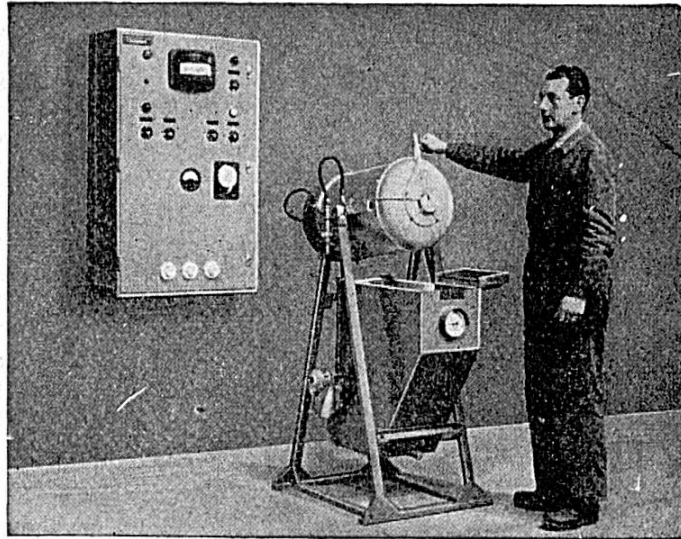

Tél. (066) 2 26 21

DELEMONT

(Suisse)

Construction de fours électriques pour l'horlogerie
et la mécanique

Four rotatif basculant pour la trempe blanche
de petites pièces d'horlogerie.

BRASSERIE WARTECK S. A.