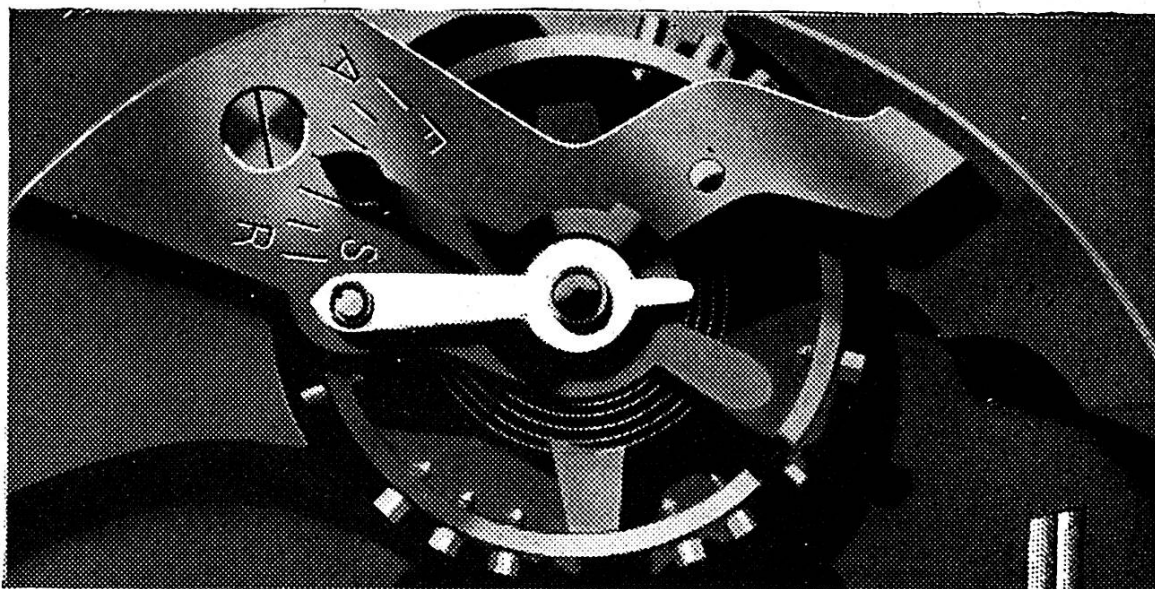

**Pierres
pour l'horlogerie**

**La pierre
de qualité !**

TRAMELAN

— Téléphone (032) 9 30 56

Le plus grand ennemi de la montre - déjoué...

LE plus grand ennemi de la montre, ce sont les chocs. Même si vous êtes soigneux, votre montre est toujours exposée aux chocs; elle peut glisser lorsque vous la détachez de votre poignet... Et si l'on sait que le pivot du balancier - cette partie de la montre, essentielle et délicate à l'extrême - est fin comme un cheveu, on comprendra qu'il suffit d'un faible choc pour rompre ou fausser les pivots.