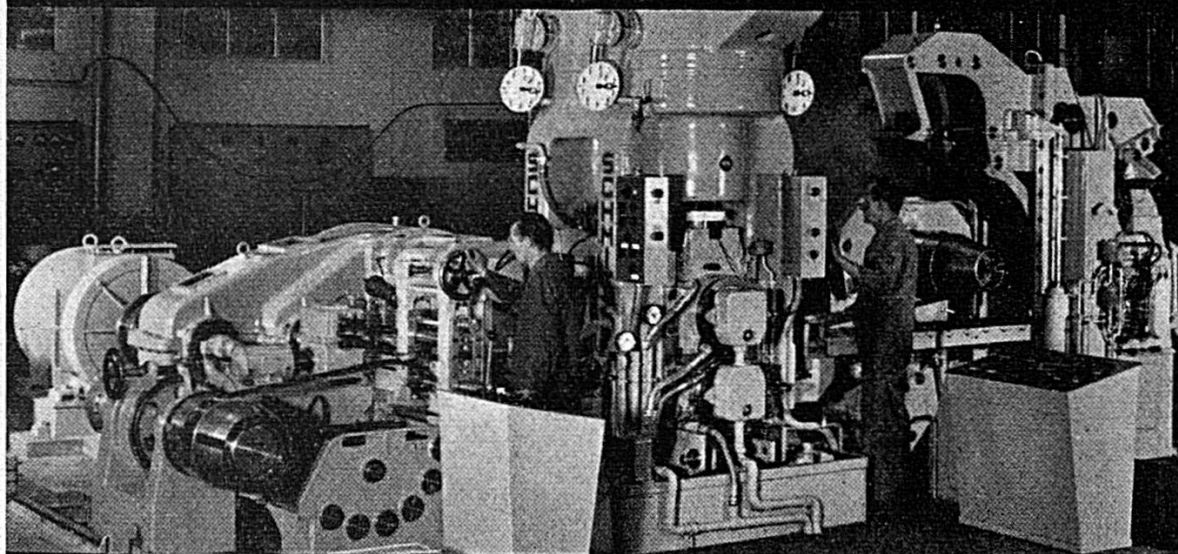

Cette société mérite l'intérêt
que chacun lui témoigne

LOUIS LANG S. A. — PORRENTROY
Fabrique de boîtes de montres

LE TOUR AUTOMATIQUE
A C O M M A N D E
É L É C T R O N I Q U E

P7

CE NOUVEAU TOUR AUTOMATIQUE ASSURE UNE
PLUS GRANDE PRODUCTION GRACE AU RÉGLAGE
INSTANTANÉ ET PROGRESSIF DE LA VITESSE DE
L'ARBRE A CAMES PAR UN VARIATEUR ÉLECTRONIQUE

PETERMANN MOUTIER

TOURS AUTOMATIQUES DE HAUTE PRÉCISION

MANUFACTURE DE BOITES DE MONTRES

E. PIQUEREZ
S.A.

BASSE COURT
SUISSE

BOILLAT SA

spécialistes du laiton et alliages de cuivre

maison fondée en 1855