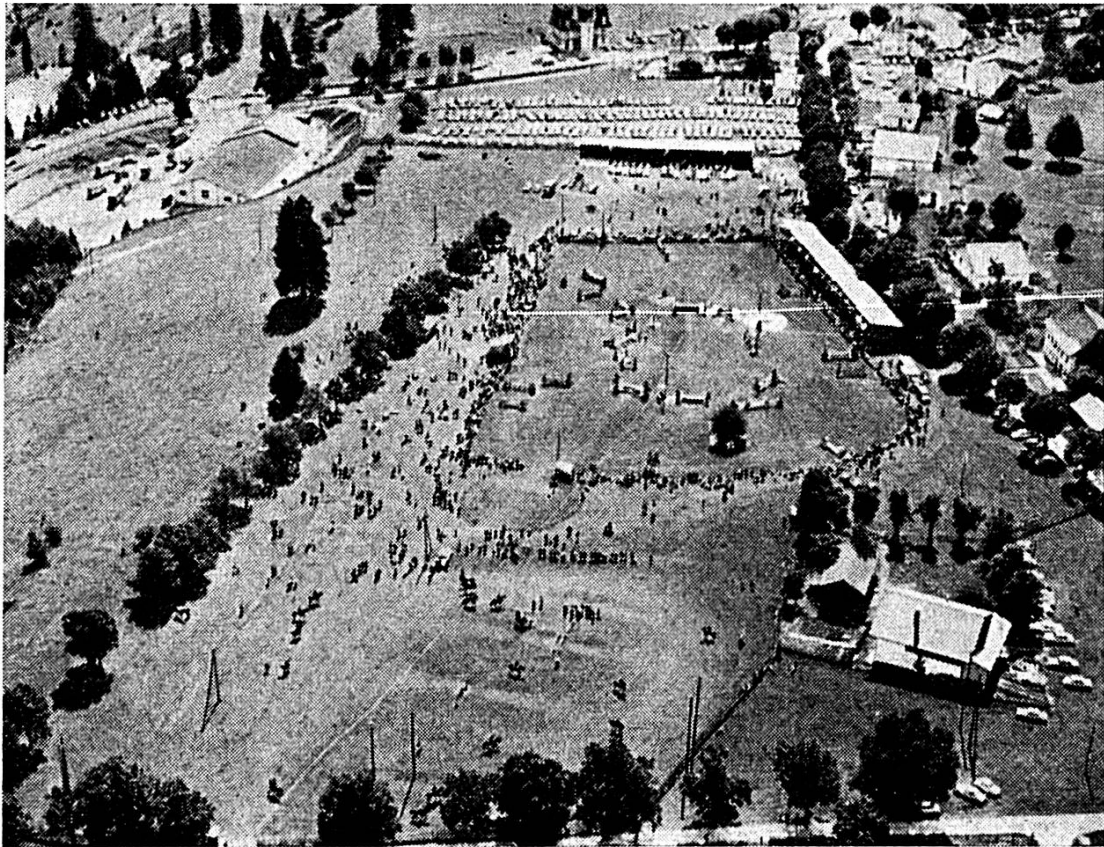

CONCOURS HIPPIQUE NATIONAL

en août de chaque année

TRAMELAN

Le rendez-vous des meilleurs cavaliers et chevaux du pays