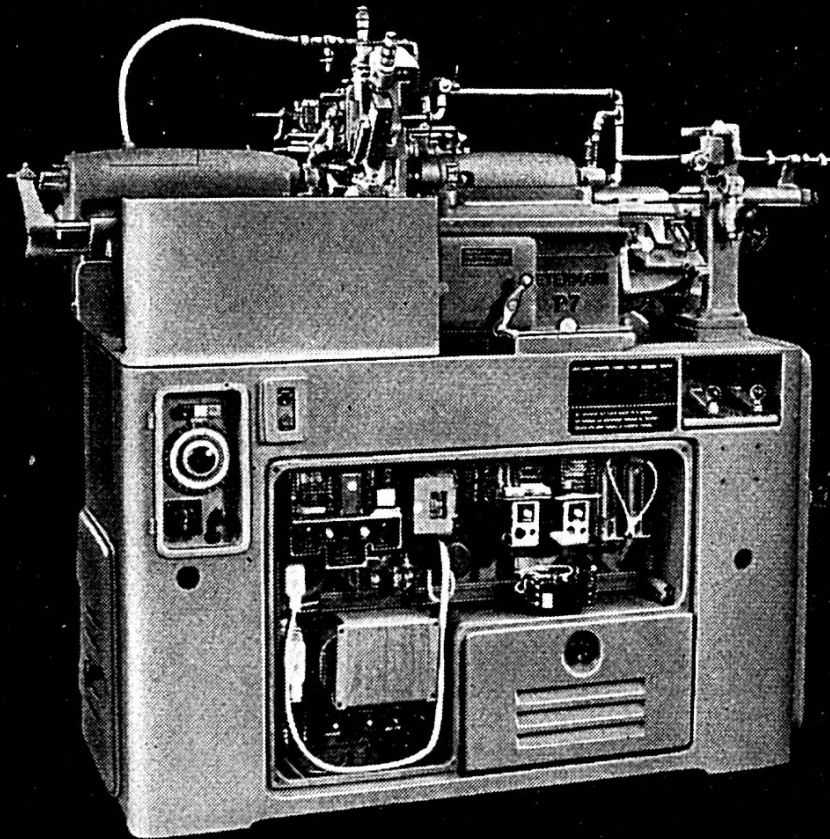

LE TOUR AUTOMATIQUE
A C O M M A N D E
É L E C T R O N I Q U E

P7

CE NOUVEAU TOUR AUTOMATIQUE ASSURE UNE
PLUS GRANDE PRODUCTION GRACE AU RÉGLAGE
INSTANTANÉ ET PROGRESSIF DE LA VITESSE DE
L'ARBRE A CAMES PAR UN VARIATEUR ÉLECTRONIQUE

PETERMANN MOUTIER

TOURS AUTOMATIQUES DE HAUTE PRÉCISION