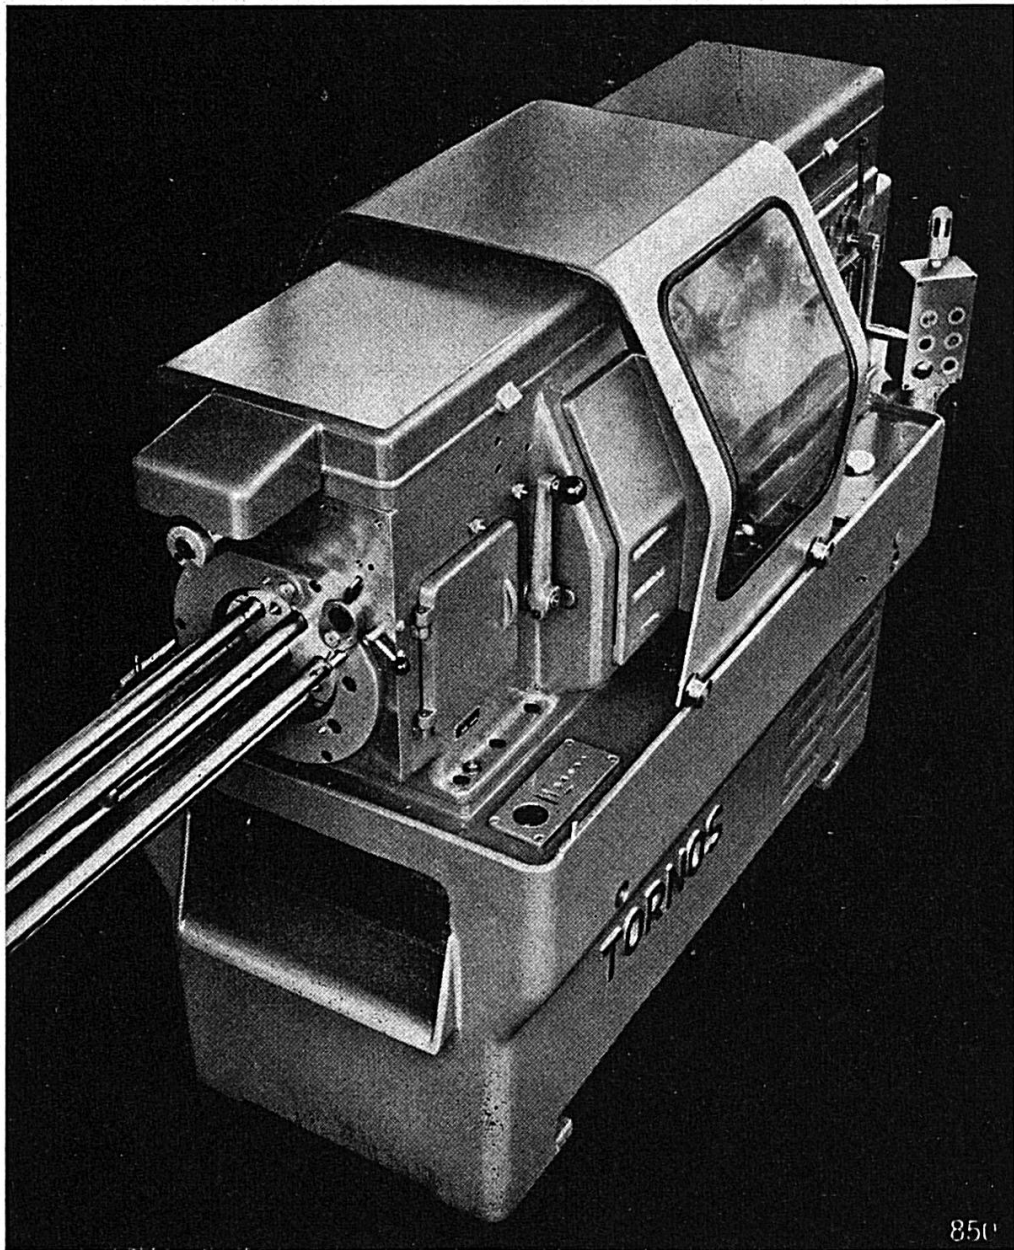

850

TOUR AUTOMATIQUE A 6 BROCHES

TYPE

AS-14

TORNOS