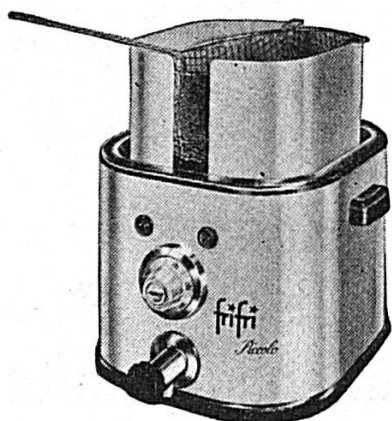

MIRVAL S.A.

Manufacture de
boîtes de montres
Saignelégier

Pour tout travail de génie civil, adressez-vous à la maison spécialisée

LA NEUVEVILLE

(038) 7 82 91

Rue du Lac 1

PORRENTROY

(066) 6 23 13

Route de Fontenais 10

P. Andrey & Cie S. A.

H. R. Schmalz S. A.

Construction de routes

Travaux publics

PICCOLO

La friteuse idéale
pour chaque ménage

Cuve en acier inoxydable.

Bâti et socle émaillés, vitrifiés.

Contrôle de température exact,
au moyen d'un thermostat de
précision.

Filtrage automatique de l'huile
220 V. 2 KW. **Fr. 275.-**

ARO S.A. La Neuveville