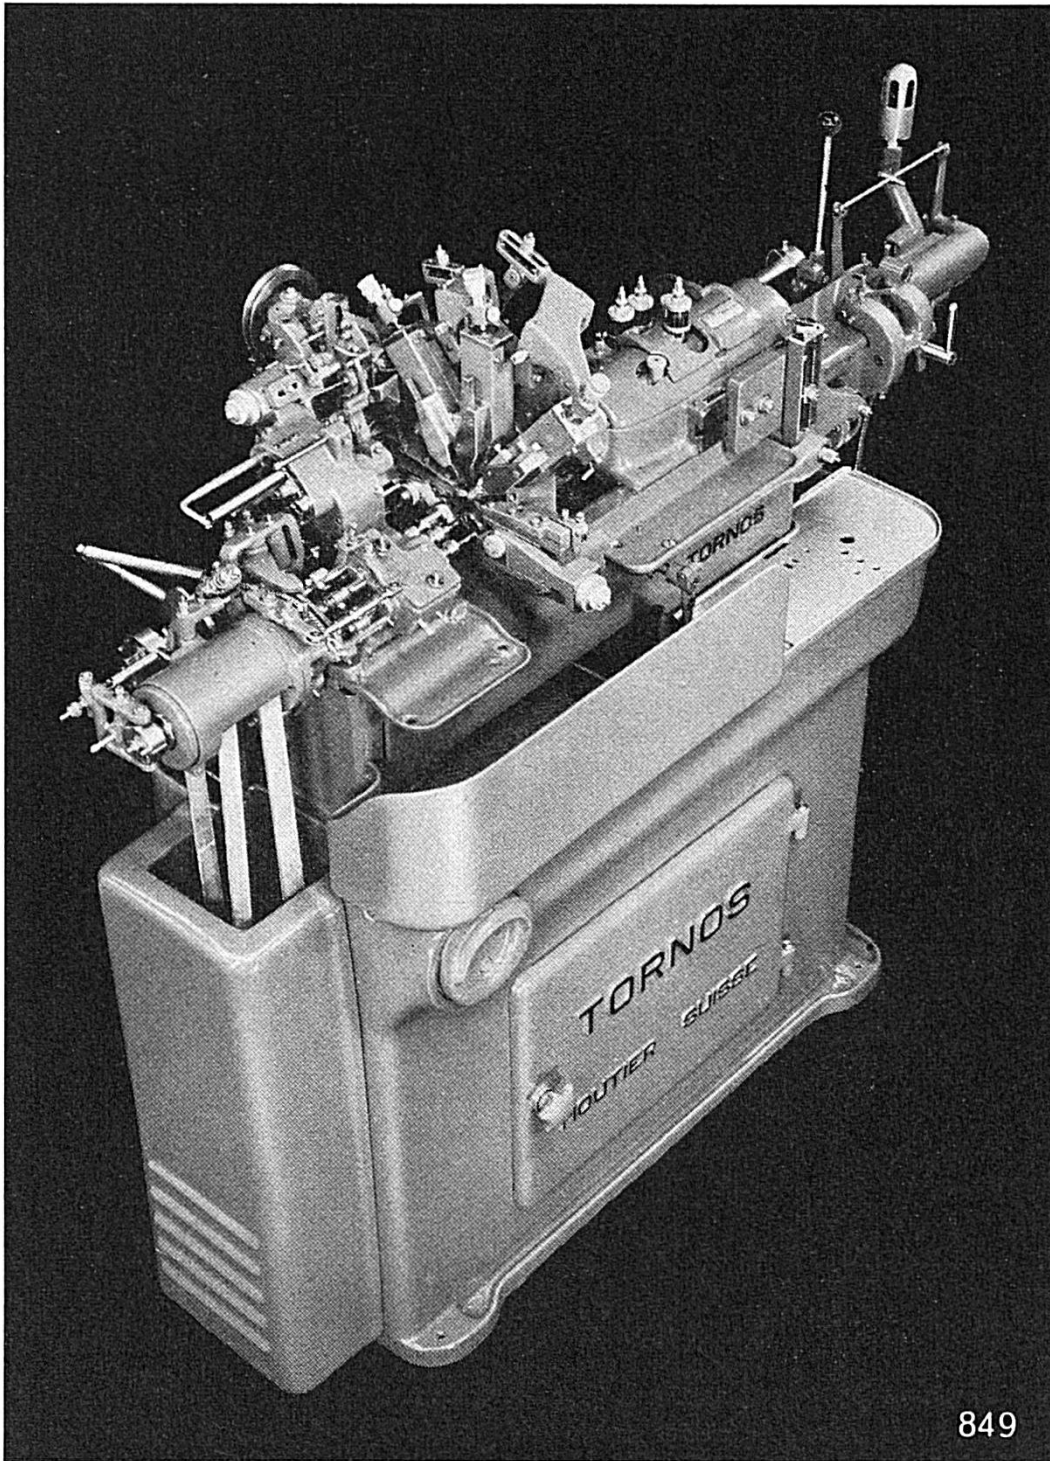

849

TOURS AUTOMATIQUES A DÉCOLLETER
MONOBROCHES ET MULTIBROCHES