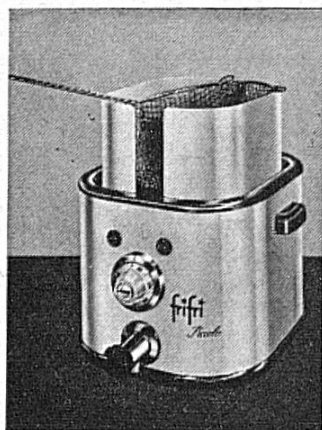

Valgine

LA MONTRE SUISSE
DE QUALITÉ

LES FILS D'ALI GUENAT
2724 LES BREULEUX
TÉL. (039) 54 14 27

frifri

Piccolo

La friteuse idéale pour
chaque ménagère
Cuve en acier inoxydable
Bâti en tôle émaillée
Thermostat de précision
Prix : Fr. 298. — en 220 V - 2 kW