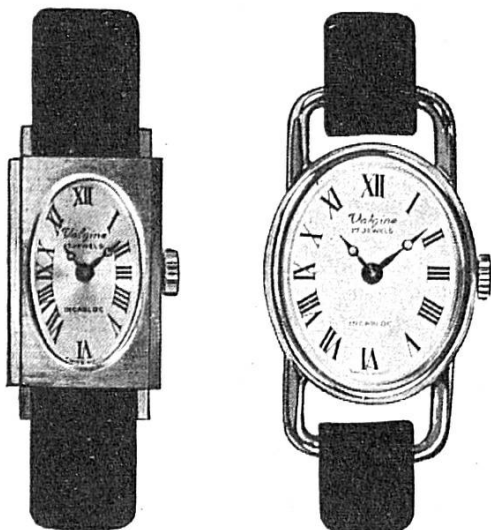

LA MONTRE SUISSE  
DE QUALITÉ

LES FILS D'ALI GUENAT  
2724 LES BREULEUX  
TÉL. (039) 54 14 27

Le journal  
que vous  
devez lire...