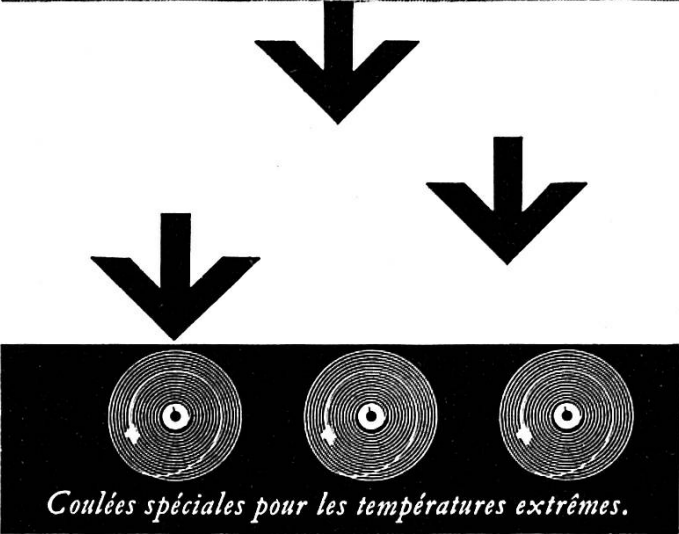

TOUS les spiraux NIVAROX

correspondent aux critères de l'antimagnétisme

assurent une compensation parfaite, un isochronisme impeccable

offrent une amplitude maxima, une élasticité supérieure, une stabilité rigoureuse

résistent à la rouille