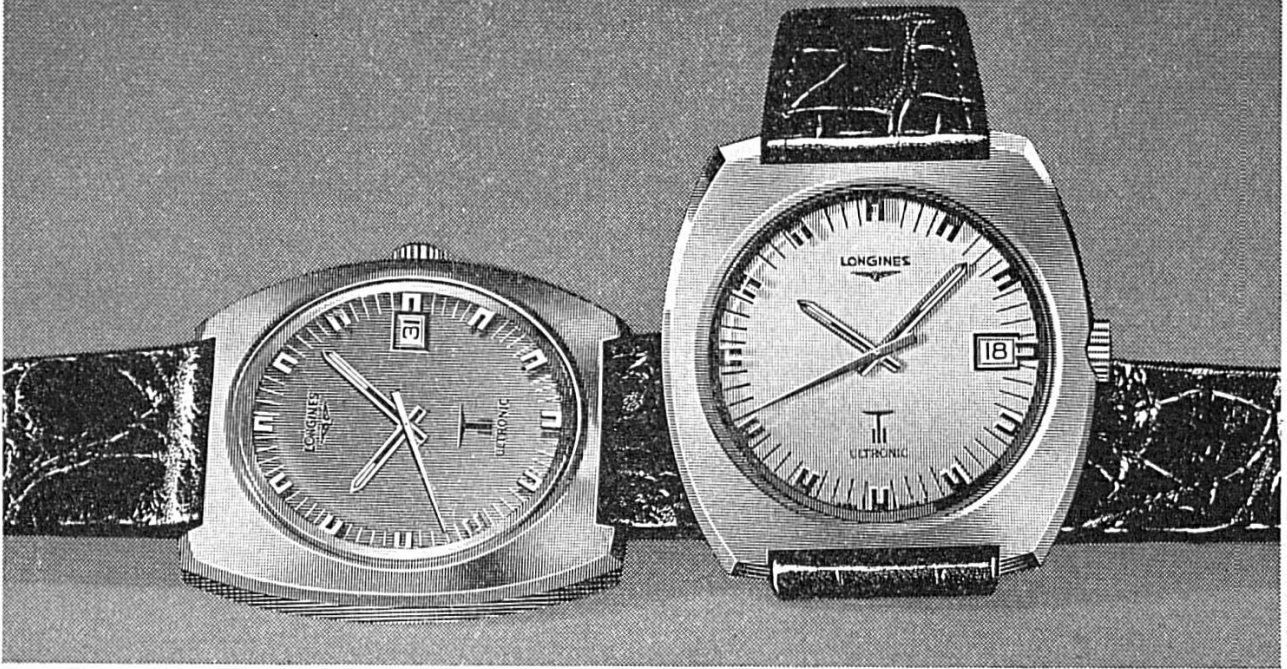

Longines, la précision électronique à votre poignet

Réf. 8477 Ultronic. Electronique à diapason. Précision de l'ordre de la minute par mois. Etanche. Date. Disponible en acier, plaqué or et en or.

Depuis plus d'un demi-siècle Longines contribue à l'amélioration des performances sportives mondiales par la qualité et la précision de ses chronométrages.