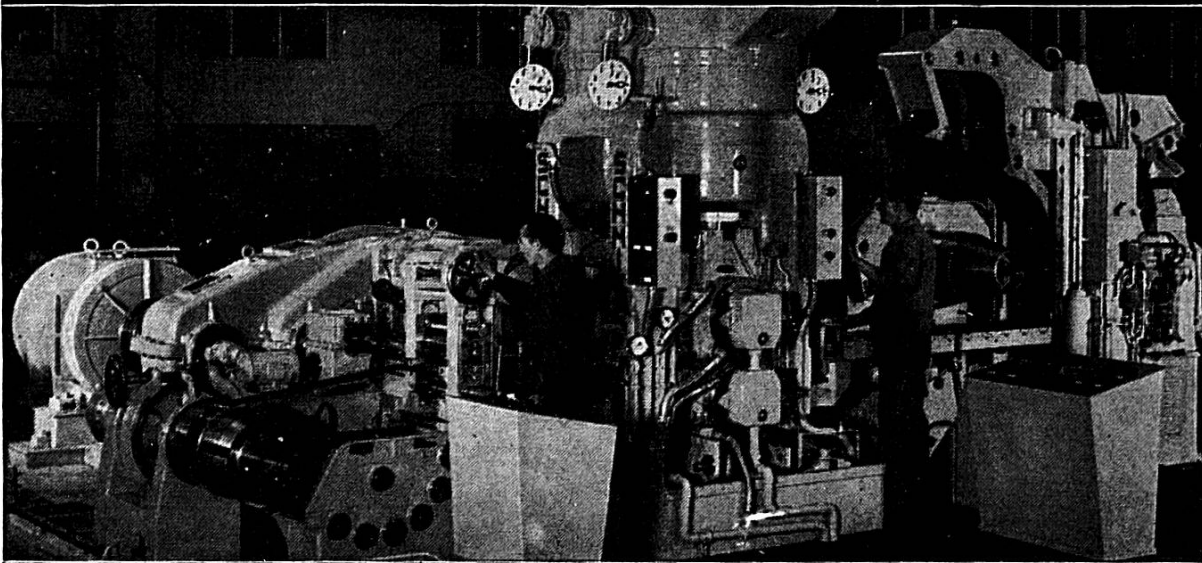

BOILLAT SA

laminoirs et tréfileries

maison fondée en 1855

**spécialistes du laiton et alliages de
cuivre**

barres fils profilés rubans bandes

téléphone (032) 913131 télégr. Boillat

**Boillat SA Reconvilier Suisse
téléc 3 41 28**