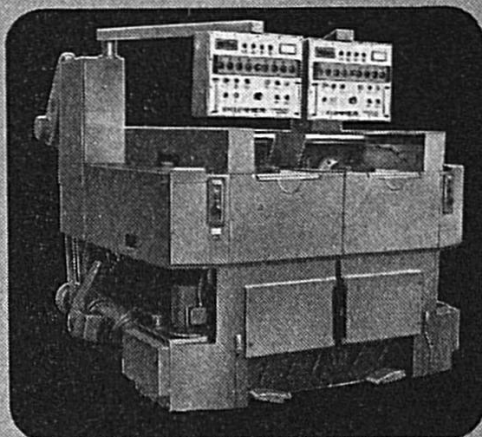

k 350

k 20e

Leurs caractéristiques d'avant-garde
apportent une solution économique
aux problèmes de tournage les plus
complexes

Prospectus et informations techniques
sur demande à :

kummer

Kummer Frères SA
Fabrique de machines
2720 Tramelan (Suisse)
Tél. (032) 97 54 52 Télex: 34 178