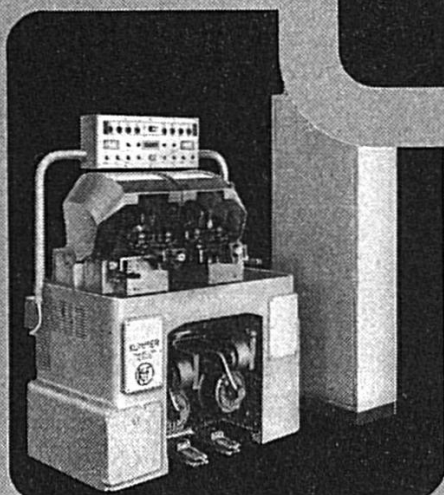

k 350

k 20e

Leurs caractéristiques d'avant-garde
apportent une solution économique
aux problèmes de tournage les plus
complexes

Prospectus et informations techniques
sur demande à :

kummer

Kummer Frères SA
Fabrique de machines
2720 Tramelan (Suisse)
Tél. (032) 97 54 52 Télex: 34 178