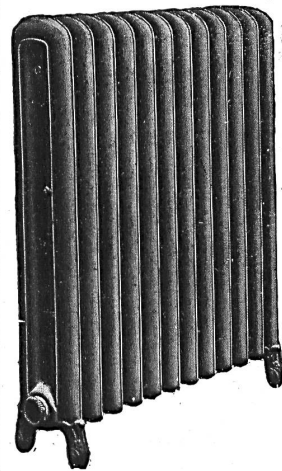

CALORIE CHAUFFAGE ET VENTILATION

GENÈVE, LAUSANNE, NEUCHÂTEL, LYON

MARBRES ARTIFICELS

Stuc-Pierre. Stuc-Marbre. Simili-Pierre.
Taponnier, Matringe & Co
Genève-Lausanne
Nombreuses applications en Suisse et à l'Etranger.