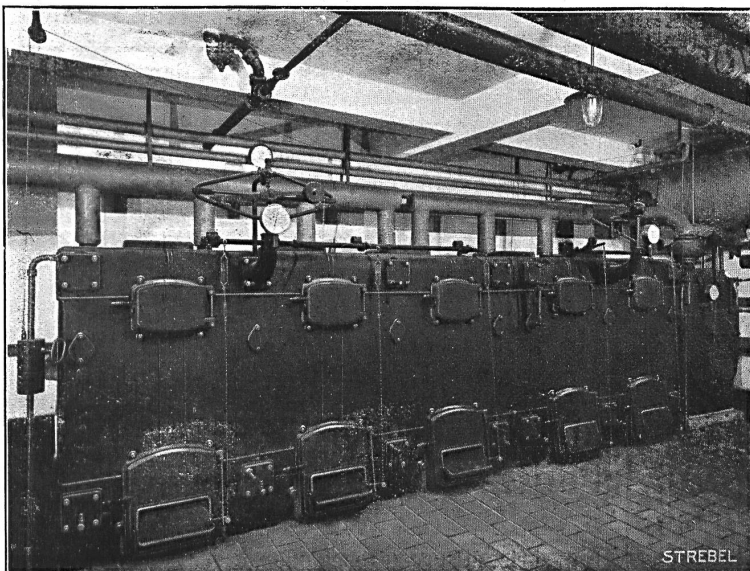

# Chaudière Catena

Chaudière Catena de 89,5 m<sup>2</sup> surface de chauffe pour la maison „Seiden-Grieder“ au Peterhof à Zurich

à eau chaude et  
à vapeur  
à basse pression  
jusqu'à 300 m<sup>2</sup>  
et plus