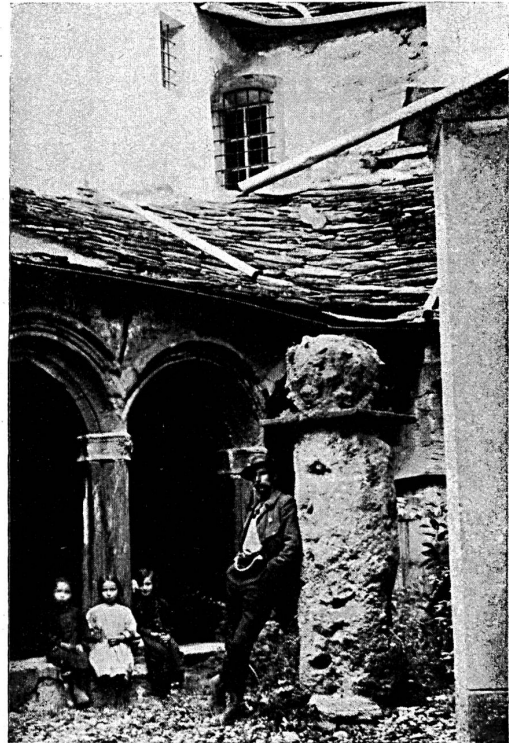

Download PDF: 19.11.2024

ETH-Bibliothek Zürich, E-Periodica, <https://www.e-periodica.ch>

Le «Türligartenhaus» à Coire.
 Phot. Architecte Ad. Müller, Coire.

Scènerie d'Aoste en Italie.
 Cloître et tombeaux des ducs de la Savoie (1400).