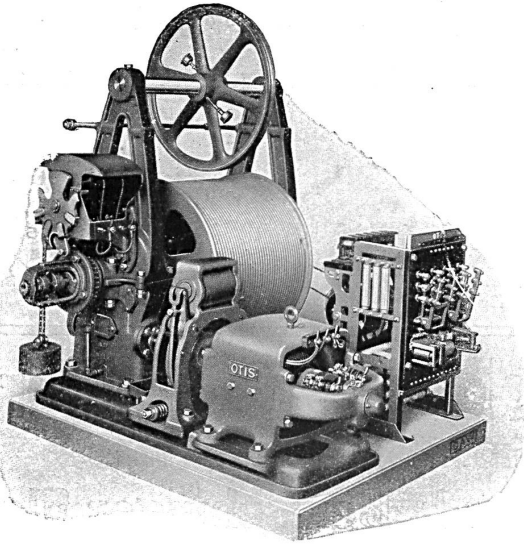

Ascenseurs Otis

typiques pour le monde entier

Machine d'un ascenseur pour personnes

Fabrique Suisse à Waedenswil

Références, devis et détails sur demande

Repr.: L. Koch, Lausanne, Avenue de la Gare 3.

167

Téléphone 549.

Boiler, réservoirs
récipients d'expansion,
conduites ainsi que travaux de
ferblanterie en tous genres
& à des prix avantageux

Hoh. Bertram's
Bâle