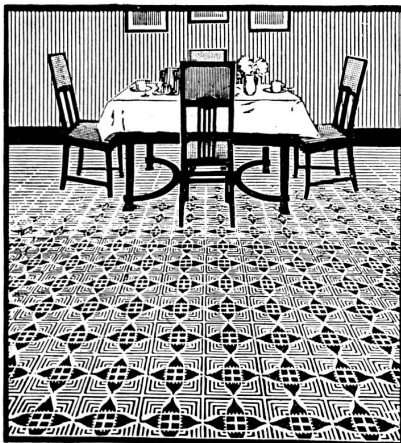

USINES BREMOISES DE LINOLÉUM DELMENHORST MARQUE "LA CLEF"

FABRICATION SUPÉRIEURE
LINOLÉUM INCRUSTÉ, GRANITÉ
UNI, JASPÉ, MOIRÉ, LIÈGE
TENTURES MURALES: LINCRUSTA
MURALIN BREVETÉ

CONCESSIONNAIRES:
F. GENOUD & CIE
BERNE LAUSANNE INTERLAKEN

DESSINS ARTISTIQUES