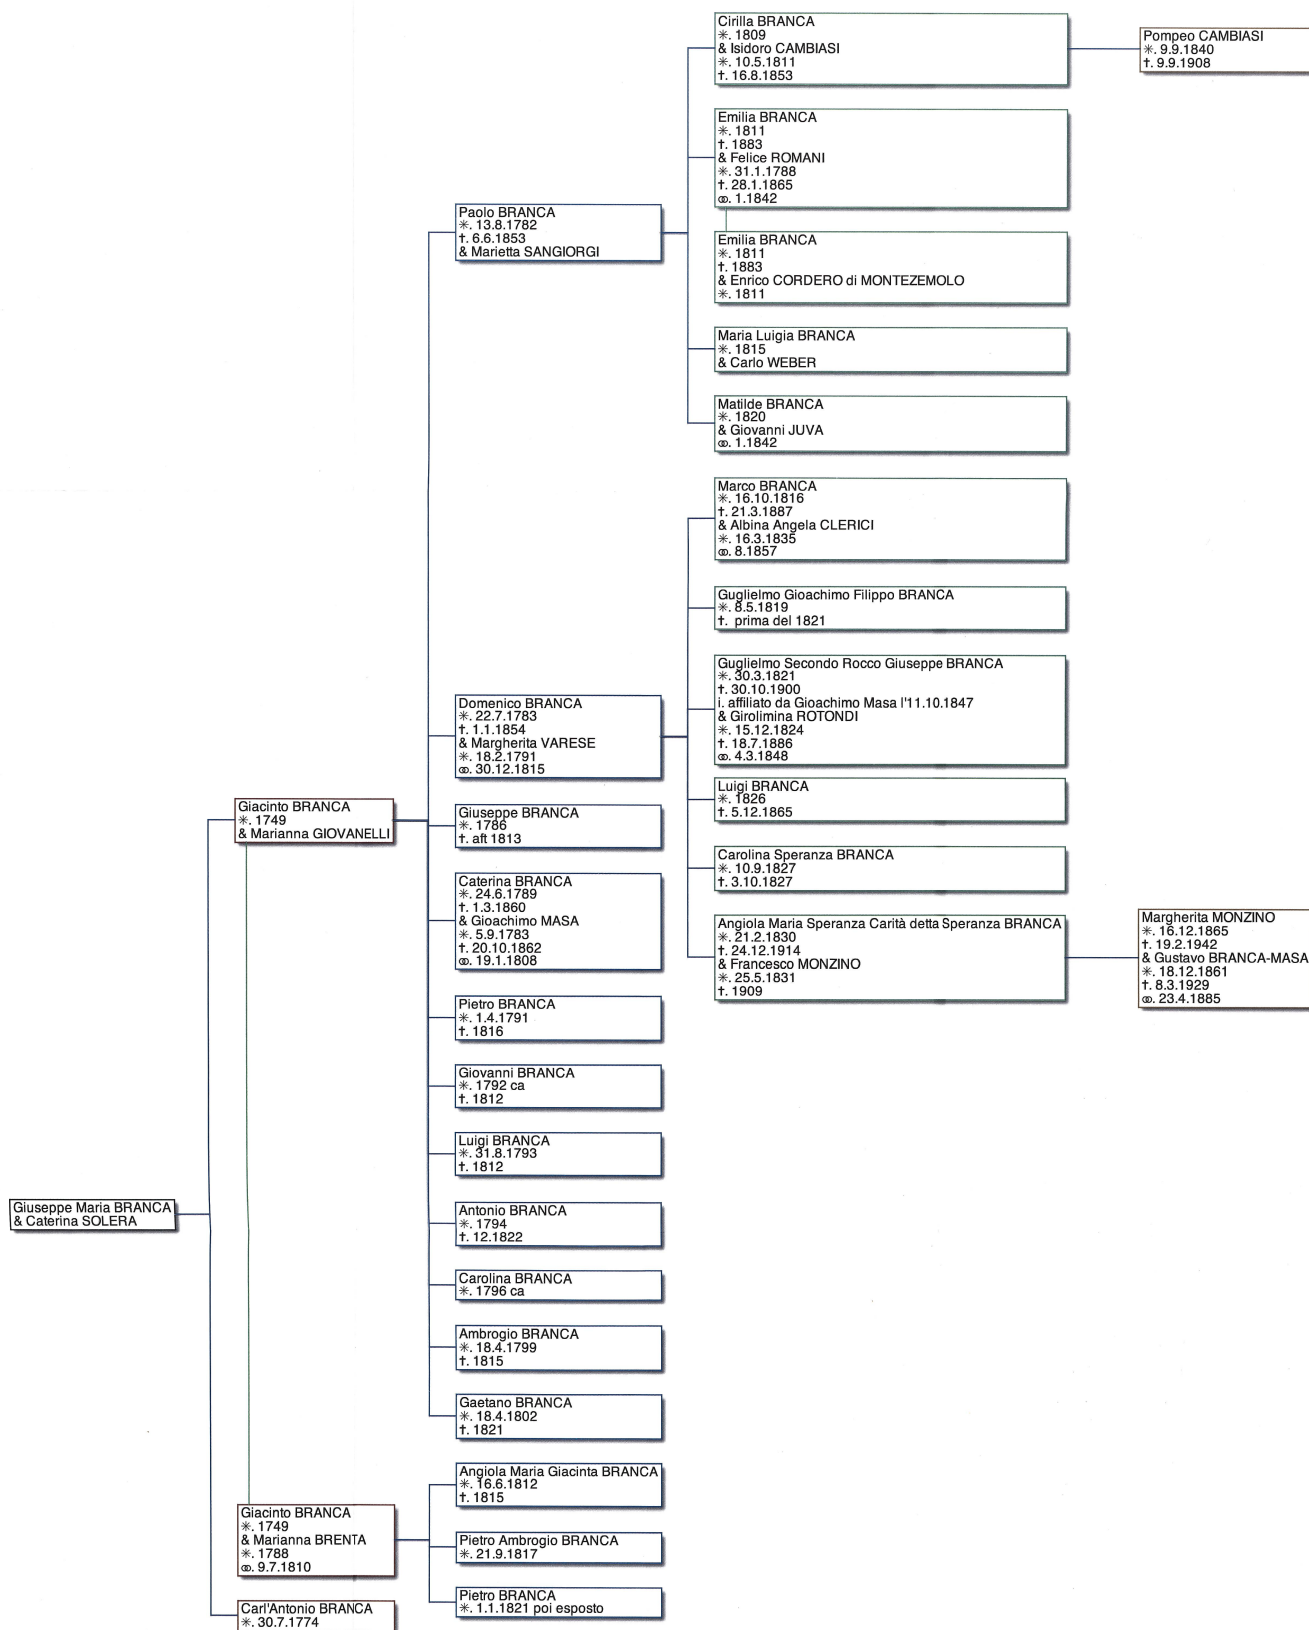

Tavola genealogica 1

Famiglia Branca
1749-1942

Tavola genealogica 2
 Famiglia Masa / Branca-Masa
 1719-2017

Il presente albero genealogico è parte integrante del «Bollettino Genealogico della Svizzera Italiana» n. 23, 2019.
 © Società Genealogica della Svizzera Italiana
 Autore dell'albero: Fabio Cherchetti