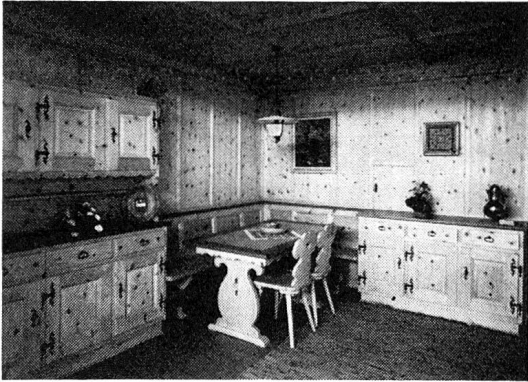

**Schwitter AG**  
**Clichés/Photolithos**

Postfach 8052 Zürich: Talackerstr. 9, Zch.-Glattbrugg Tel.: 01/ 810 7955 / 810 7959	4000 Basel 9, Allschwilerstrasse 90 Telefon 061 388850	1000 Lausanne, 44, Avenue de la Gare Téléphone 021 228675
---	--	---