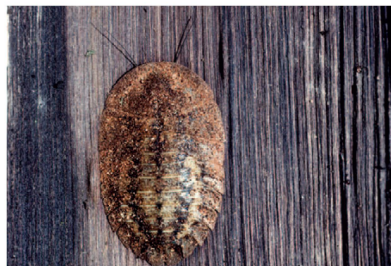

ENDEREÇO DO AUTOR

SONIA MARIA LOPES, Departamento de Entomologia,
Quinta da Boa Vista, São Cristóvão, 20940-040 Rio
de Janeiro - RJ, Museu Nacional/UFRJ, Brasil
sonialfraga@gmail.com

INVENTÁRIO

Lista dos 6 táxons de Blattodea registrados na Reserva Biológica de Pedra Talhada. A nomenclatura segue a International Commission on Zoological Nomenclature (ICZN - <http://iczn.org>). Os nomes das **Famílias**, **Subfamílias**, **Gêneros** e **espécies** estão ordenados alfabeticamente. Todas as fotos apresentadas neste capítulo são de espécimes da Reserva de Pedra Talhada.

Blaberidae

Petasodes dominicana (ninfas)

Petasodes dominicana Burmeister 1838 (adulto)

Pelmatosilpha sp. 1

Panchlora prasina Burmeister 1838

Ectobiidae

Pseudophyllodromiinae

Cariblatta sp. 1

Nyctibora sp. 1

Blaberidae *Petasodes dominicana*
(ninfas)

Blaberidae *Petasodes dominicana*
(adulto)

Blaberidae *Pelmatosilpha* sp. 1

Blaberidae *Panchlora prasina*

Ectobiidae *Nyctibora* sp. 1