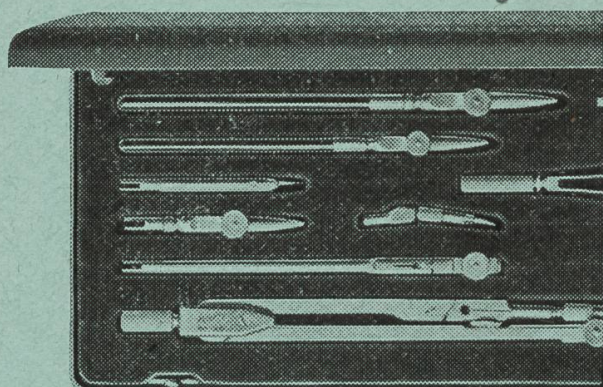

FRIBOURG · 15 NOV. 1960 · Nos 11-12 · 89^e ANNÉE

BULLETIN PEDAGOGIQUE

ORGANE DE LA SOCIÉTÉ FRIBOURGEOISE
D'ÉDUCATION ET DU MUSÉE PÉDAGOGIQUE

Compas Kern dès maintenant dans un nouvel étui élégant !

Les combinaisons de compas les plus appréciées de la série A* sont en vente, dès maintenant, dans un nouvel étui métallique. C'est un étui de forme plaisante, de couleur moderne, plat, indestructible et avec fermeture à déclic pratique.

* Les compas de précision Kern de la série A sont fabriqués en maillechort laminé et chromés dur. Le chrome dur est plus résistant que l'acier, il ne se ternit pas, ne rouille jamais et donne aux instruments une résistance à l'usure encore inégalé.