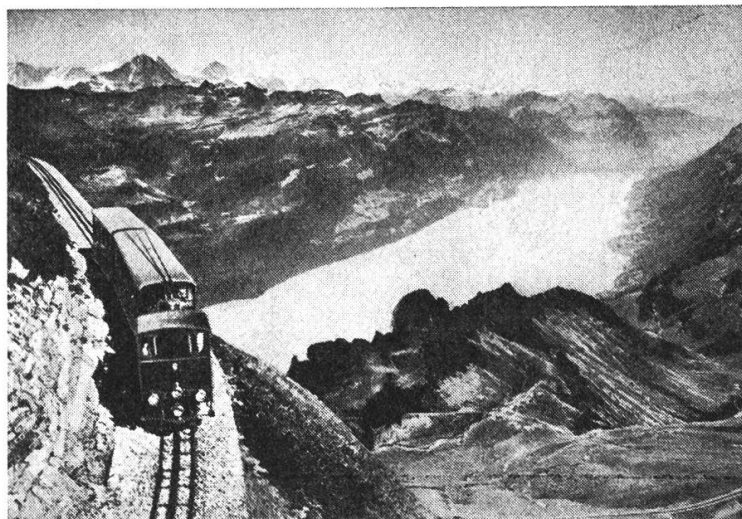

Fam. A. Crisci-Loffreolo
propriétaire

Tél. (021) 56 70 93

**Le but de vos
coursés d'école**

??

Le Parc zoologique de Berne

avec son vivarium
poissons
serpents
oiseaux exotiques !

Brienzer Rothorn

2349 m. ü. M./7700 feet

Saison 8. Juni
6. Oktober

Der beliebte Ausflug L'excursion favorite The ideal Excursion

Dampf-Zahnradbahn
Chemin de fer à crémaillère à vapeur
Steam-driven Cogwheel-Railway
Hôtel-Restaurant
Höhenweg – Sentier alpestre
Most interesting Mountain-Walk
Rothorn – Brünig-Pass