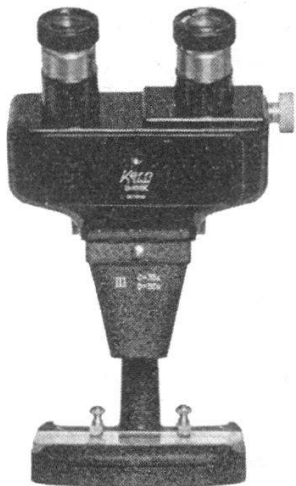

**CARBA S.-A**

Berne-Zurich-Bâle-Lausanne

**Microscope stéréoscopique Kern,  
l'instrument à multiples usages dans le  
laboratoire et pour l'enseignement**

Image redressée stéréoscopique.  
Grande distance entre l'objectif et l'objet.  
Objectifs de rechange  
avec grossissements de 7 à 100 x.  
Réticules de mensuration pour l'emploi  
comme microscope de mesure.  
Différents modèles de statifs.  
Prix modéré pour l'équipement standard,  
possibilités d'extension selon les besoins.