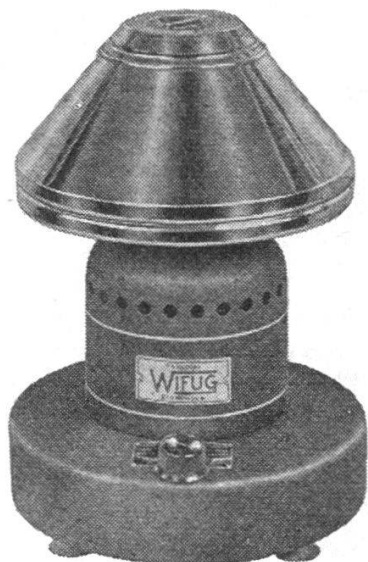

Centrifugeuses de laboratoires

Grand choix en stock

Demandez une offre à

**Carl Kirchner S. A.
Berne**

Tél. 2 45 97

Freiestr. 12