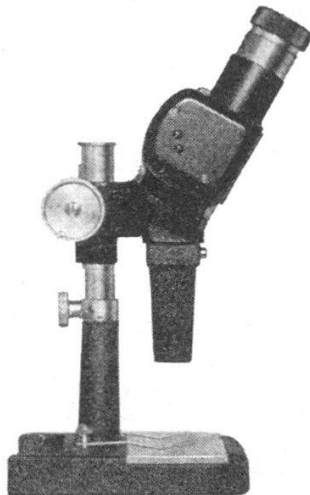

**CARBA S.-A**

Berne-Zurich-Bâle-Lausanne

**Microscope stéréoscopique Kern,  
l'instrument à multiples usages dans le  
laboratoire et pour l'enseignement**

Image redressée stéréoscopique.  
Grande distance entre l'objectif et l'objet.  
Objectifs de rechange  
avec grossissements de 7 à 100 x.  
Réticules de mensuration pour l'emploi  
comme microscope de mesure.  
Différents modèles de statifs.  
Prix modéré pour l'équipement standard,  
possibilités d'extension selon les besoins.