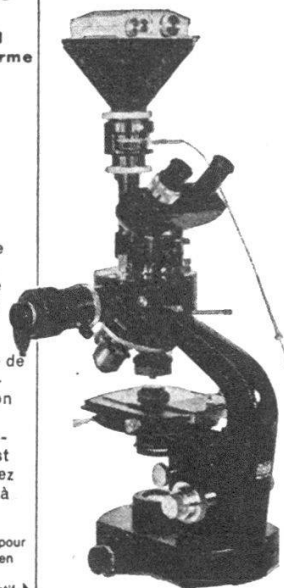

Modes d'emploi et indications
techniques par

WILD
HEERBRUGG

Wild Heerbrugg S.A., Heerbrugg

Nous donnons toutes garanties
pour un service d'entretien im-
peccable et pour la livraison
rapide des pièces de rechange.