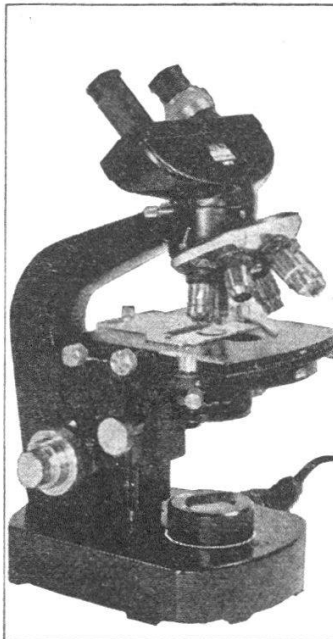

Exigez la batterie de démarrage « D Y N A M I C »

Wild M 20

Un microscope de travail
ou de recherches, conforme
aux exigences actuelles

C'est un instrument de haute
précision, de qualité suisse,
équipé d'un système optique
puissant adapté à toutes les
méthodes d'investigation
connues.