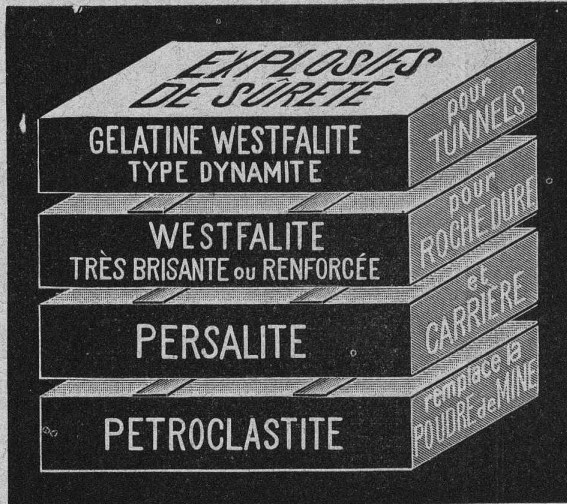

MAGNETA

Fabrique d'horloges électriques S.A.
Zurich V 6460
Za 3587 g
ZURICHBERG

TUYAUX FONTE DE CHOINDEZ

Tubes acier à emboîtement.

Lausanne.

Transport par chemin de fer
sans formalité.

Incongelables.

POUR TOUS GENRES DE TRAVAUX