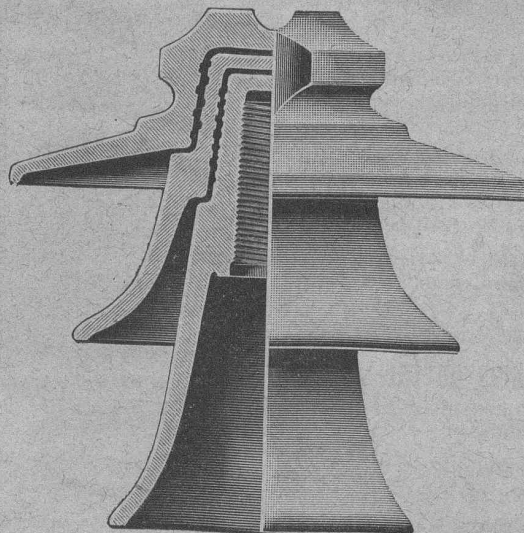

Pour une
tension de
100 000 Volts
Ces isolateurs ont résisté,
à l'École technique supérieure
de Berlin-Charlottenbourg, à
une traction
horizontale de
3350 Kg.