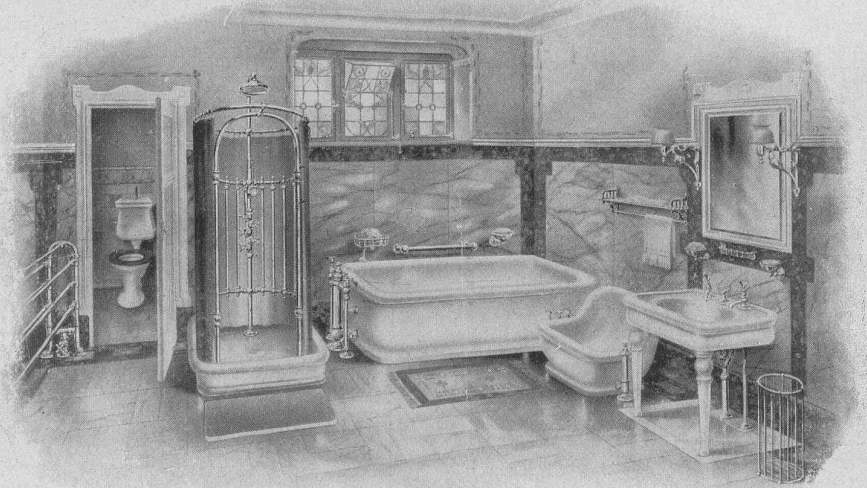

::

*Vertreter gesucht.*

::

*Représentants sont demandés.*

Komplete Badeeinrichtungen  
für Apartments,

umfassend:

Wanne, Toilette, Kloset und vernickelte Garnituren  
von Fr. 360.— Mk. 288.— an.

Salles de Bains complètes  
pour Apartments,