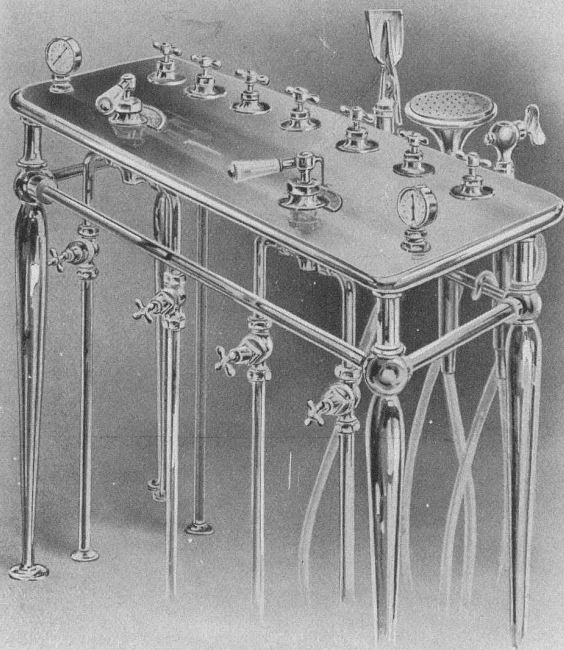

Apparate für Hydrotherapie

No. 273

Appareils d'Hydrothérapie

Duschen- Katheder

Derselbe wird mit
jeder gewünschten
Anzahl
Verriegelungen
geliefert.

Tribune de douches

Elle se livre pour
desservir
un nombre
quelconque
d'appareils.