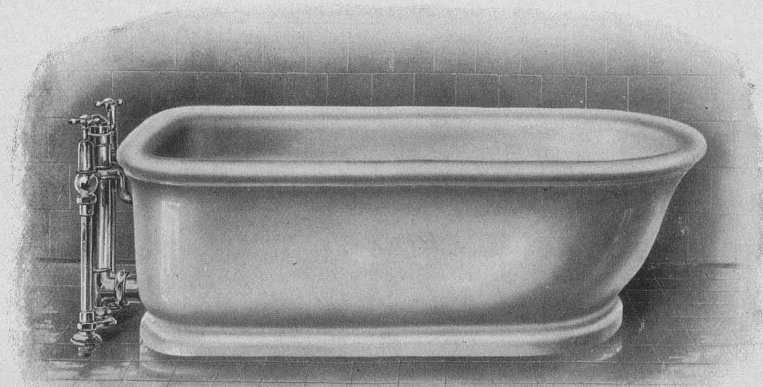

**Sanitäre  
Apparate**

**Badewanne auf Sockel**

aus ff. weiss glasiertem „Hygieia“ Feuerton mit vernickelten Armaturen.

No. 253

**Appareils  
sanitaires**

**Baignoire, modèle à socle**

en grès-porcelaine „Hygieia“ émaillé en blanc avec accessoires nickelés.