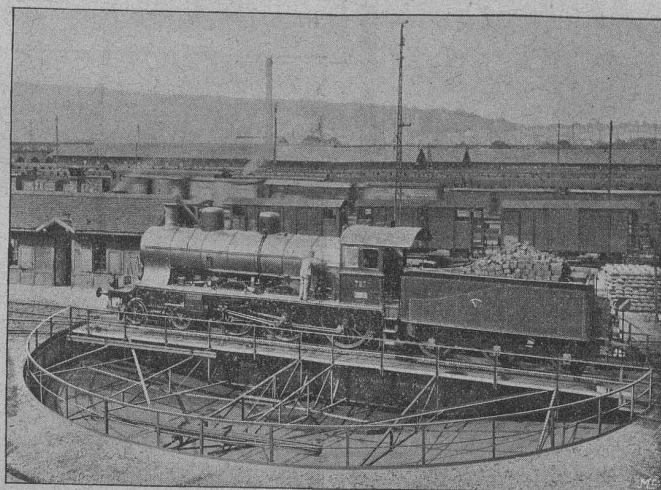

PARQUETERIE D'AIGLE (Fondée en 1855)

**MILAN 1906 Diplôme d'honneur
avec Médailles d'or**

Médaille d'or : 5757
Yverdon 1894. Genève 1896. Vevey 1901.

Représentée : à Lausanne par M. J. MERLE, Maupas, 13,
à Montreux par M. Alb. CHENEVAL, avenue Nestlé,
à Genève par M. Claude MERLE, Chemin des Sources, 9.

ATELIERS de CONSTRUCTIONS MÉCANIQUES

de VEVEY

(Suisse)

**TURBINES et
RÉGULATEURS**

Monte-Charges de t^s systèmes

Compressurs.

Presses hydrauliques.

ENGINS DE LEVAGE

Grues, ponts et plaques
tournantes.

CHARIOTS TRANSBORDEURS

BRANCHEMENTS et
CROISEMENTS

Pont tournant électrique de 20 m., gare Zurich.

**Fonderie de FER
et de BRONZE**

PONTS et

Charpentes métalliques.

RÉSERVOIRS et CHAUDIÈRES

GAZOMÈTRES

TUYAUX

BARRAGES et ÉCLUSES

DEVIS de toutes MACHINES
sur demande.

S. A. CONSTRUCTIONS MÉTALLIQUES ET FERRONNERIE D'ART DE NYON

Maison fondée en 1820

= ci-devant L^s CHERPIT =

Téléphone

Adresse
télégraphique.
Ferronnerie
Nyon.

PARIS 1897, MÉD. VERMEIL
GENÈVE 1896, MÉD. ARGENT
YVERDON 1894, MÉD. ARGENT
VEVEY 1901, MÉD. ARGENT

5516

ÉTUDES — PLANS — DEVIS
CHARPENTES EN FER — PONTS — TOITURES

STYLES ANCIENS FERRONNERIE D'ART STYLES MODERNES

Spécialité de LUSTRES en fer forgé.

CATALOGUES A DISPOSITION

PORTAILS — BALCONS — MARQUISES
VÉRANDAHS

CHENETS — LANDIERS — APPLIQUES

Fabrique de Chauffage Central et Poélerie Moderne

C. SAMBUC FILS & Co

LAUSANNE

SPÉCIALITÉ DE :

Chauffages centraux.

Installations de cuisines.

Dernières installations exécutées :

6414

Usine à gaz de Malley (bâtiments d'administr.) Galeries du Commerce (Chauff.).
Hôtel Mirabeau (Cuisines et Chauffage). Imprimeries réunies, à Lausanne.
Schweizerhof, Zermatt (Cuisine).

Exposition internationale Milan 1906 : Diplôme d'honneur et Médaille d'or.