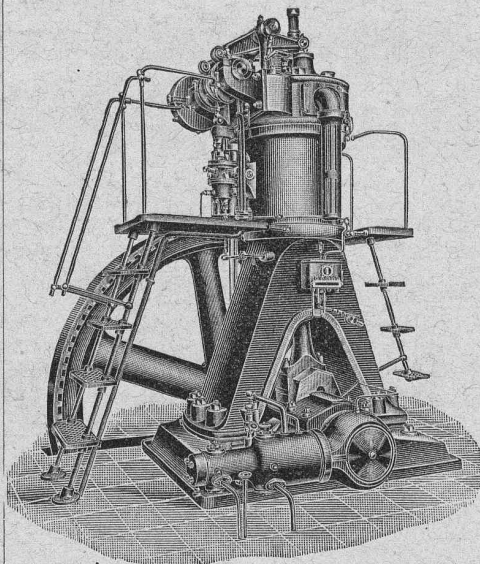

BENZ

Moteurs
à huiles
lourdes

Système „DIESEL“

sont reconnus

les meilleurs

sous tous

les rapports

Moteurs à essence, à pétrole, à gaz, etc., etc.

Locomotives pour chemins de fer à voie étroite.

Automobiles.

BENZ & Cie, S. A., Mannheim

Succursale : ZURICH

6, Fraumunsterstrasse