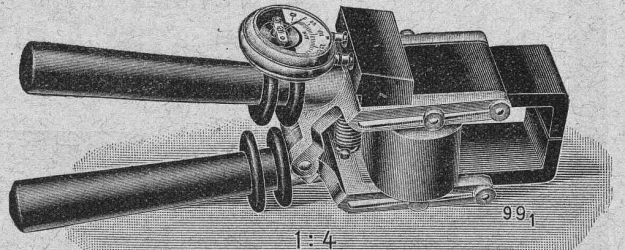

HARTMANN & BRAUN A.G. FRANKFURT A/M.

Seul représentant
pour la Suisse :

Camille Bauer, Bâle

Dornacher-
strasse 18

Pince à ressort, système Dietze : *un transformateur à courant pour accuser et mesurer des courants alternatifs sans interruption des conducteurs.*
Petit, moyen ou grand modèle, pour conducteurs faibles, moyens ou forts, avec isolation pour basse ou pour haute tension
Grandeur moyenne avec ampèremètre ajusté.

En connexion avec un ampèremètre de contrôle portatif ou avec un ampèremètre à broches ajusté. —
En basse tension aussi utilisable avec le téléphone.

Contrôle le plus commode de l'intensité dans les conducteurs à courant alternatif.

Découverte rapide des défauts d'isolation.

EN 200112 t.