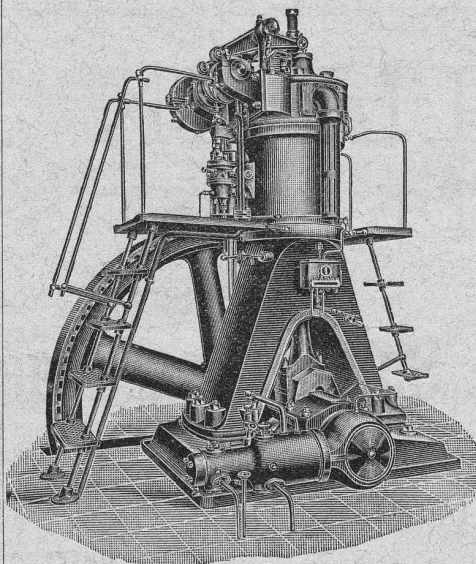

BENZ

Moteurs
à huiles
lourdes

Système „DIESEL“

sont reconnus

les meilleurs

sous tous

les rapports

Moteurs à essence, à pétrole, à gaz, etc., etc.

Locomotives pour chemins de fer à voie étroite.

Automobiles.

BENZ & Cie S. A., Mannheim

Succursale : ZURICH

6, Fraumunsterstrasse