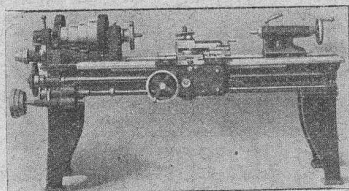

J. Brun & Cie
Nebikon
FABRIQUE DE
Chaines et
Appareils de levage

G. RAU, ZÜRICH.

Oehler & Co
ATELIERS
DE CONSTRUCTION
AARAU
DRAGUES FLOTTANTES

Machines-Outils modernes

Grand stock en

Tours. Machines à percer.
Machines à fraiser. Etaux-li-
meurs. Machines à raboter.
Machines à polir, etc.

NOUVEAU ! OCCASION !

Achat, évent. échange de vieilles
machines bien conservées.

Josef Rosenau junior, Zurich, Hirschengraben 78
Téléphone 2460

Fabriques réunies de Xylolith et d'Acide carbonique (S. A.)
WILDEGG (Argovie)