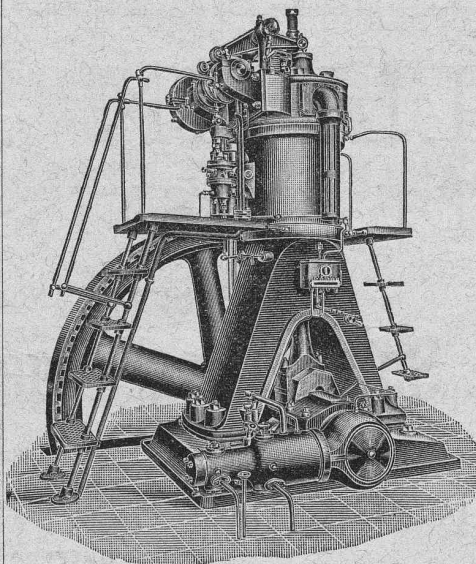

Aciers laminés à froid jusqu'à 210 mm. de largeur.
Feuillard pour emballages, sans scories. 6635

Société Anonyme UNION, à BIENNE (Suisse).

Première Fabrique Suisse de CHAINES SOUDÉES
par procédé électrique breveté.
CHAINES en TOUS GENRES

pour l'Industrie et l'Agriculture.

CHAINES CALIBRÉES & ÉPROUVÉES de la plus haute résistance
pour Grues et Monte-Charges.

N.B. — La chaîne courante n'est vendue que par les marchands de fer.

BENZ

Moteurs à huiles lourdes

Système „DIESEL“

sont reconnus

les meilleurs

sous tous

les rapports

Moteurs à essence, à pétrole, à gaz, etc., etc.

Locomotives pour chemins de fer à voie étroite.

Automobiles.

BENZ & Cie S. A., Mannheim

Succursale : ZURICH

6, Fraumunsterstrasse