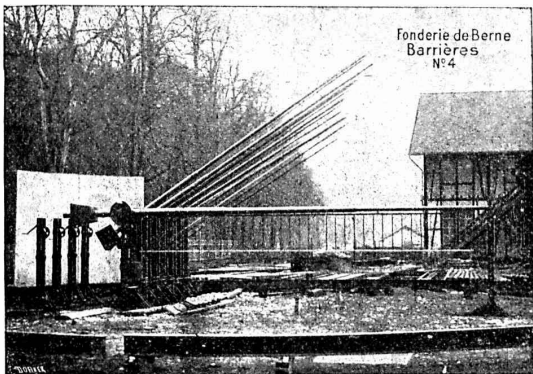

Schweiz. A. G. für Feld & Kleinbahnen-Bedarf

ORENSTEIN & KOPPEL

ZURICH I

Dépôts à Renens près Lausanne, à Schlieren et à Bâle.

SOCIÉTÉ DES

USINES de Louis de ROLL

SUCCURSALE: FONDERIE de BERNE. Fournit:

Appareils de levage: Ponts roulants, Grues pivotantes fixes et sur chariots. Commande à bras ou électrique. Monte-charges hydrauliques, électriques ou à courroie.

Matériel de chemins de fer: Ponts tournants et Chariots transbordeurs pour wagons et pour locomotives, commandés à bras, par machines à vapeur ou par moteurs électriques.

Branchements et croisements pour voies étroites et voies normales, pour rails Vignol et rails à gorge.