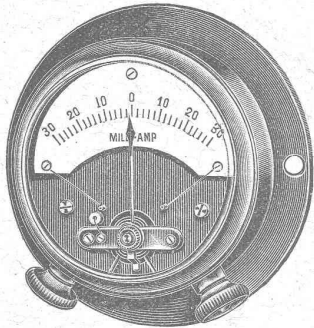

Hartmann & Braun A.-G., Frankfurt a. M.

Fabrique spéciale pour Instruments électriques de mesure en tous genres.

Représentant général pour la Suisse :

CAMILLE BAUER, BALE, Dornacherstrasse, 18

2:3 104₂

Petit appareil périodique pour tableau
70 mm. de diamètre.

Appareils transportables ou fixes normaux
pour l'étalonnage, pour laboratoire, ainsi que pour toutes conditions d'exploitation et toutes sensibilités.

Constructions pour usages spéciaux
tels que télégraphes, téléphones, radiotélégraphie, véhicules électriques; instruments étanches pour la navigation et les mines.

Catalogues à disposition.

Appareils pour l'essai des joints de rails.

PONTS POUR MESURES DE RÉISTANCES

Compteurs horaires pour véhicules électriques.