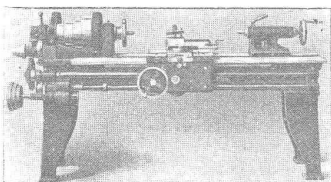

Kabelwerke Brugg, A.-G.

vormals Otto Suhner & Co

BRUGG (Argovie)

Machines-Outils modernes

Grand stock en

Tours. Machines à percer.
Machines à fraiser. Etau-limeurs.
Machines à raboter.
Machines à polir, etc.
NOUVEAU ! OCCASION !
Achat, évent. échange de vieilles machines bien conservées.

Josef Rosenau junior, Zurich, Hirschengraben 78
Téléphone 2460

FABRIQUE SPÉCIALE

U. Schärer, Munsingen
(Berne)

pour

Espagnolettes

Garnitures en
fer, laiton, nickel

Fermetures « Praktikus »
pour doubles fenêtres.

Catalogue et échantillons franco.