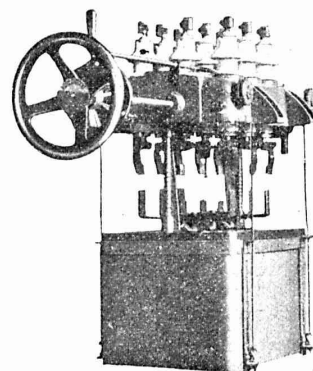

Sprecher & Schuh Sté Ame

Fabrique d'Appareillage électrique

AARAU

INTERRUPTEURS A HUILE

- de 600 à 80,000 volts -
- et de 30 à 3000 amp. -

Commandes à main et automatiques

Fabrique de Chauffage Central et Poélerie Moderne