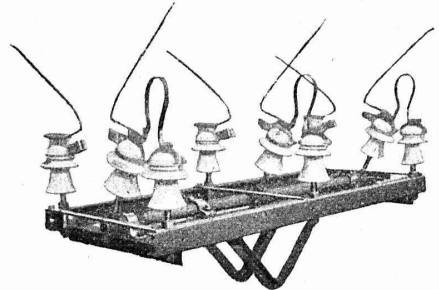

# Sprecher & Schuh Sté Ame

Fabrique d'Appareillage électrique

**AARAU**

INTERRUPTEURS POUR LIGNES

-- aériennes --

- Exécutions jusqu'à 60,000 volts -

Fabrique de Chauffage Central et Poèlerie Moderne