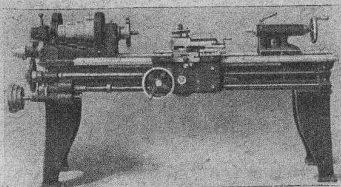

Machines-Outils modernes

Grand stock en

Tours. Machines à percer.
Machines à fraiser. Etaux-li-
meurs. Machines à raboter.
Machines à polir, etc.

NOUVEAU ! OCCASION !

Achat, évent. échange de vieilles
machines bien conservées.

Josef Rosenau junior, Zurich, Hirschengraben 78
Téléphone 2460

Fabriques réunies de Xylolith et d'Acide carbonique (S. A.)
WILDEGG (Argovie)