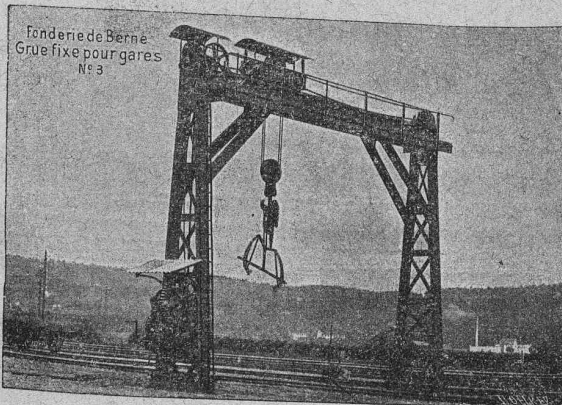

Schweiz. A. G. für Feld & Kleinbahnen-Bedarf

ORENSTEIN & KOPPEL

ZURICH I

Dépôts à Renens près Lausanne, à Schlieren et à Bâle.

SOCIÉTÉ DES USINES de Louis de ROLL

SUCCURSALE: FONDERIE de BERNE. Fournit:

Appareils de levage: Ponts roulants, Grues pivotantes fixes et sur chariots. Commande à bras ou à courroie. Monte-charges hydrauliques, électriques ou à vapeur.

Matériel de chemins de fer: Ponts tournants et Chariots transbordeurs pour wagons et pour locomotives, commandés à bras, par machines à vapeur ou par moteurs électriques.

Branchements et croisements pour voies étroites et voies normales, pour rails Vignol et rails à gorge.