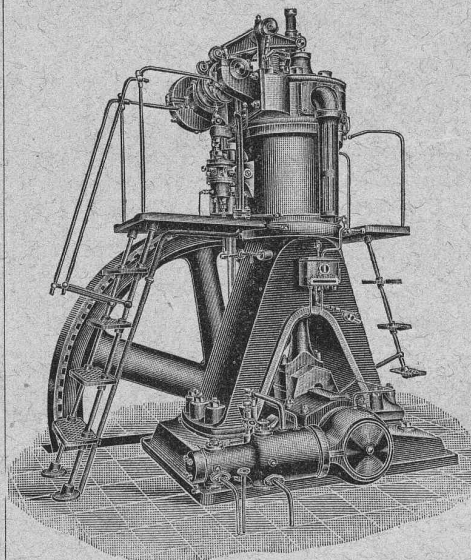

BENZ

**Moteurs
à huiles
lourdes**

Systeme „DIESEL“

sont reconnus

les meilleurs

sous tous

les rapports

Moteurs à essence, à pétrole, à gaz, etc., etc.

Locomotives pour chemins de fer à voie étroite.

Automobiles.

BENZ & Cie S. A., Mannheim

Succursale : ZURICH

6, Fraumunsterstrasse

LOCOMOTIVES
WAGONNETS
VOIE, DRAGUES
PELLES
à VAPEUR

CHEMINS DE FER FIXES
ET PORTATIFS

„DECAUVILLE“
PARIS

REPRÉSENTANT GÉNÉRAL

E. BERNHEIM-VOEGELI

BERNE

VENTE

et (6487)

LOCATION

Grand stock à Berne

845