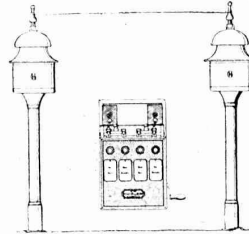

Appareils électriques
de BLOC et de SIGNAUX
pour
Chemins de fer

FRITZ MARTI Société anonyme, BERNE

VENTE
et
LOCATION

de Rouleaux compresseurs à vapeur, système
Aveling & Porter, fonctionnant dans un grand nombre de communes suisses.