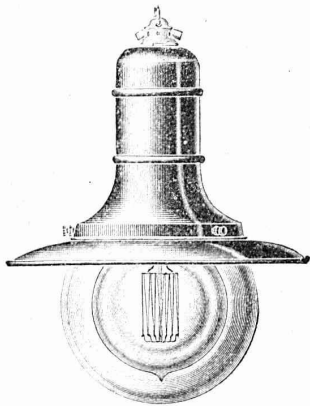

Camille Bauer, Bâle

Fournitures électrotechniques en gros.

Armatures forme lampe à arc pour lampes à filaments métalliques pour éclairage intérieur et extérieur de 200 à 1000 bougies.

==== Demandez le prospectus spécial ====