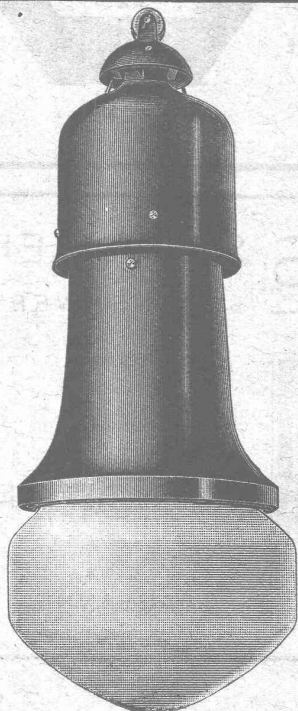

DOUILLE MOBILE

GOLIATH OU EDISON

RÉGLAGE TRÈS SIMPLE

Bonne ventilation. Absolument cachée contre la pluie.
Emallé au feu. Rouillure exclue.

Prix avantageux. Prompte livraison. Grand stock.