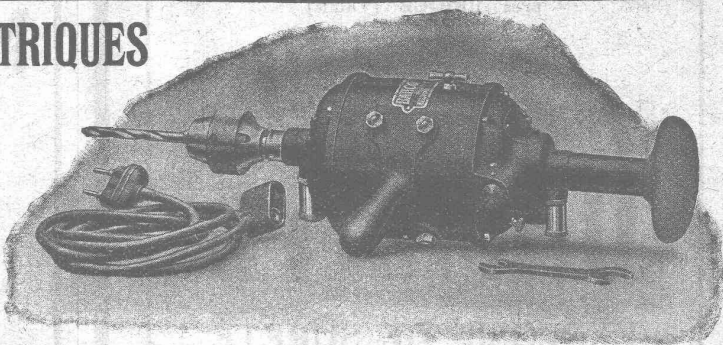

Représentation pour la Suisse romande:

CH. ROLLI, INGÉNIEUR, MONTREUX

Installation de soufflerie sous grille « Fehn » pour combustibles pauvres

MOTEURS et OUTILLAGES ÉLECTRIQUES

sont fournis par

Jak. H. Grob
ZURICH 6