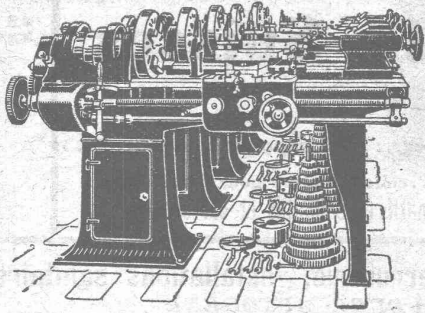

P. HOFER
ARCHITECTE

Chem. des Aubépines
LAUSANNE
Téléphone No 3910

FABRIQUE DE MACHINES S. A., HERZOGENBUCHSEE TOURS DE PRÉCISION

BREVET 78970

avec vis-mère, barre de chariotage et arbre alternatif, mise en marche par monopoulie ou cône à gradins, boîte Norton ou boîte de roues à fileter, avec appareil pour le tournage cônica, bassin à huile et à eau avec pompe.