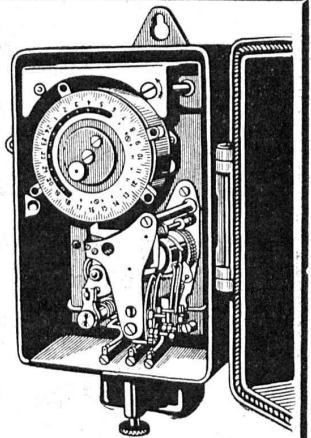

Machines pour la construction et l'entretien des routes

GOUDRONNEUSES et BITUMEUSES

insurpassables comme construction et fonctionnement

Rouleaux-compresseurs, défonçuses-piocheuses, etc.

U. AMMANN S.A., Langenthal