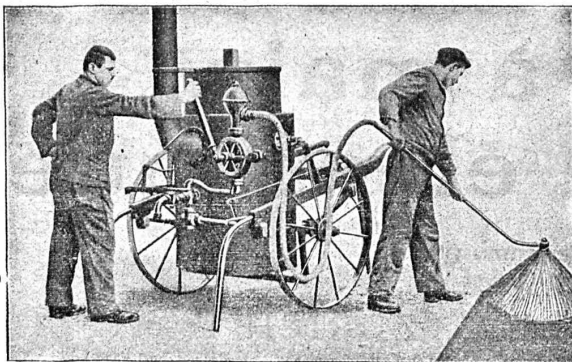

Machines pour la construction et l'entretien des routes

GOUDRONNEUSES et BITUMEUSES

insurpassables comme construction et fonctionnement

Rouleaux-compresseurs, défonçuses-piocheuses, etc.

U. AMMANN S.A., Langenthal