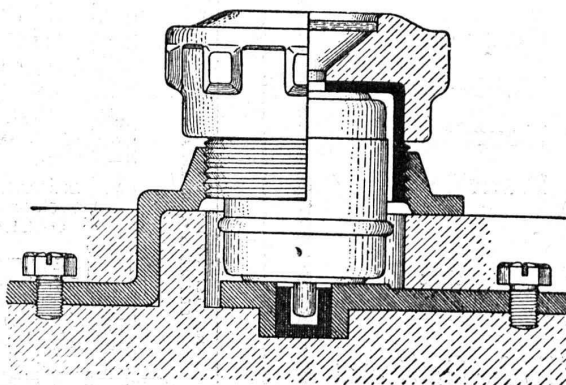

Coupe-circuits Diazed-H

pour 80-200 amp. 500 volts

Élément, Couvercle, Fusible avec douille calibrée
D. R. P. Brevet étranger

Moins sensibles aux variations brusques de courant de courte durée tout en garantissant un fonctionnement de toute sécurité.