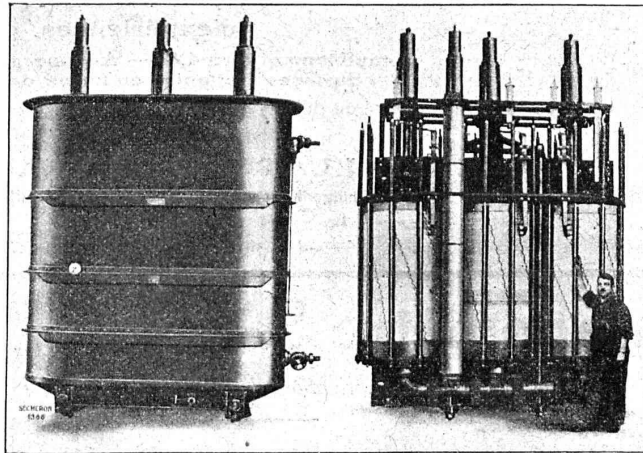

SÉCHERON

TRACTION ÉLECTRIQUE

TRANSFORMATEURS

Locomotives, Automotrices
Tracteurs, Tramways
à courants alternatifs
et continu

Transports d'énergie
par courant continu
à haute tension
Système « Série »

Transformateur triphasé à bain d'huile et refroidissement forcé
par circulation de l'huile, 7000 kVA, 105.000/18.250 volts - 50 périodes/sec.
Deux unités livrées à la sous-station de Chèvres du Service Électrique de la Ville de Genève.