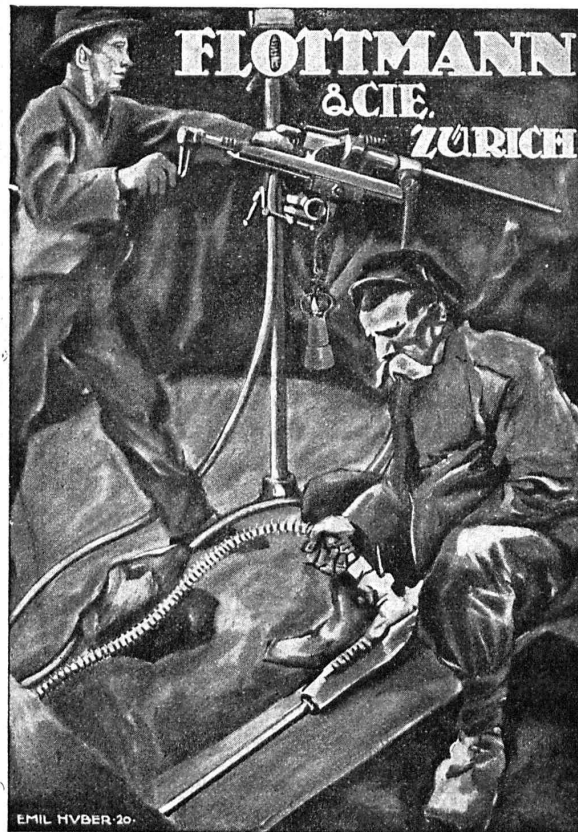

IMPRIMERIE LA CONCORDE
Jumelles 4, - LAUSANNE - Tél. 35.95

EMIL HVBER 20

Badigeonneuse « Rapid » (par air comprimé).

Enduit ou peinture de façades. Pour peindre et désinfecter des usines, ateliers et magasins de tous genres.