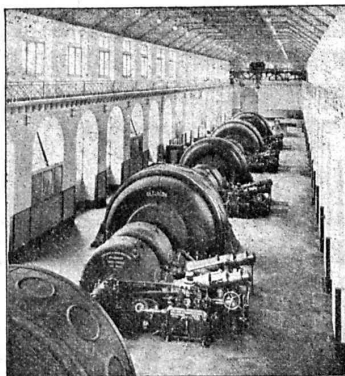

Chariots transbordeurs.

BRANCHEMENTS et
CROISEMENTS

Usine d'Amsteg : 6 turbines Pelton de 15000 ch. Chute : 276 m.

FONDERIE de FER et de BRONZE

PONTS et
Charpentes métalliques.
RÉSERVOIRS
et CHAUDIÈRES

GAZOMÈTRES
TUYAUX