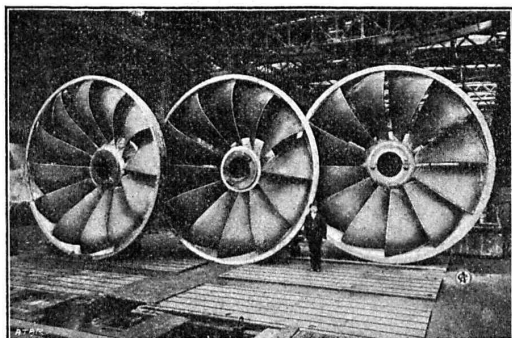

PAPIERS calque à dessin - **Copies de plans** en tous genres
HÉLIOGRAPHIQUES ED. AERNI-LEUCH, BERNE

COMPTEURS à EAU

CADRANS NOYÉS et CADRANS SECS

Réparations de tous systèmes. — DEMANDEZ PROSPECTUS

A. Bürgin & C^{ie}, Fabrique suisse de compteurs à eau, **Bâle**

Station de vérification 4 Téléphone 67 89

Seule fabrique suisse fabriquant ses compteurs entièrement en Suisse.

TURBINES HYDRAULIQUES ATELIERS DES CHARMILLES S.A., GENÈVE

109 ROUTE DE LYON, 109

Roues des turbines de Chancy-Pougny (Suisse). Puissance 8700 CV sous 9 m de chute.