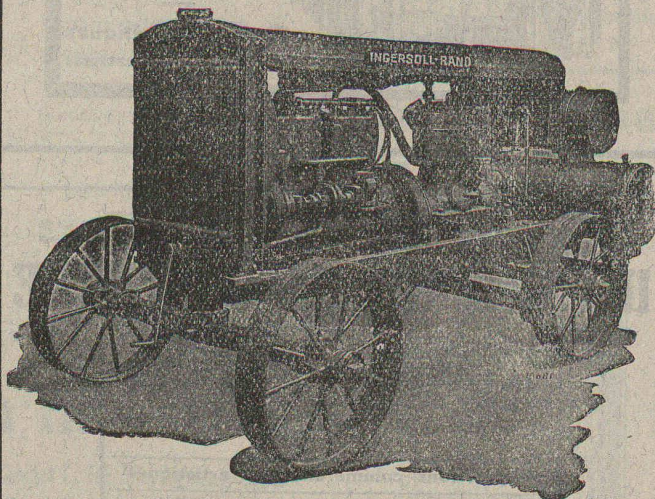

INGERSOLL-RAND

sont économiques et d'un grand rendement.

Demandez offres, liste de références et visite d'ingénieur à

ROBERT AEBI & CIE, S. A.
WERDMÜHLEPLATZ 2 **ZURICH** TÉLÉPH. : SELNAU 47.50