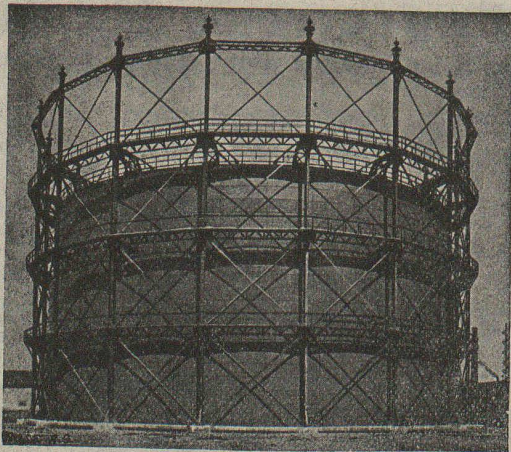

BUSS & BALE

Gazomètre d'une contenance de 50,000 m³.

Chaudronnerie

Tuyaux p^r hautes pressions - Réservoirs - Chaudières -
Gazomètres - Appareils pour Industrie chimique

Charpentes métalliques
Barrages - Ponts

A large, stylized advertisement for Aarau lamps. The background is dark, and a large, glowing lamp filament is shown in a perspective view, appearing to be part of a lamp. The filament is a circular mesh of fine wires. In the center of the filament, there is a small circular logo with the word 'AARAU' and a stylized figure. Below the filament, the text 'LA LAMPE' is written in a bold, sans-serif font. Underneath that, the word 'AARAU' is written in a very large, bold, outlined font. Below 'AARAU', the phrase 'est sans rivale' is written in a smaller, bold font. At the bottom of the advertisement, the text 'USINES DE LAMPES ELECTRIQUES AARAU S.A' is written in a small, white font.

LA LAMPE

AARAU

est sans rivale

USINES DE LAMPES ELECTRIQUES AARAU S.A