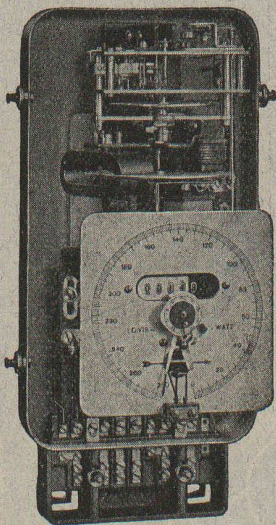

COMPTEURS D'ÉLECTRICITÉ LANDIS & GYR

SIMPLE - DOUBLE - TRIPLE TARIF
A MAXIMUM - A DÉPASSEMENT
D'ÉNERGIE RÉACTIVE

« TRIVECTOR »

le nouveau compteur d'énergie
apparente

« MAXIGRAPH »

Compteur enregistrant les valeurs
moyennes de la charge