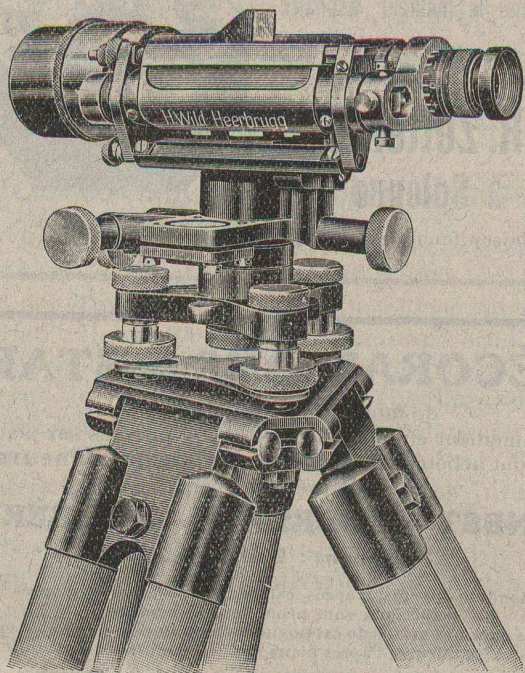

Engrenage Maag
pour la commande d'une pompe à 3 corps

Puissance : 110 HP
Rapport : 485/40 t./min.

Pignon avec dents trempées et rectifiées.
Roue en acier coulé avec dents rabotées.

WILD

Le Niveau à Lunette
le plus pratique