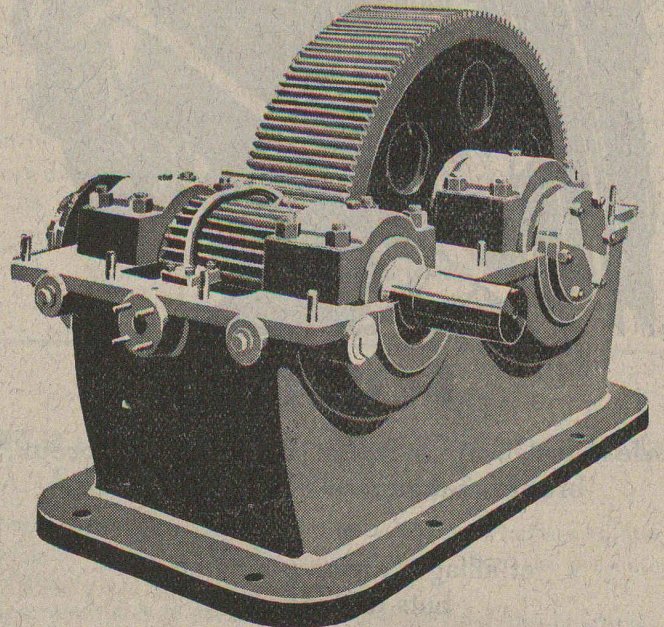

Réducteur Maag

Puissance : 450 HP
Rapport : 725/160 t./min.

Pignon avec dents cémentées et rectifiées.
Roue avec dents rabotées

WILD

Nouvelles Constructions

NIVEAU A LUNETTE avec cercle horizontal.
Lecture du cercle dans un microscope situé à côté de
l'oculaire de la lunette. — Echelle : 4/11. — Poids : 2,3 kg.