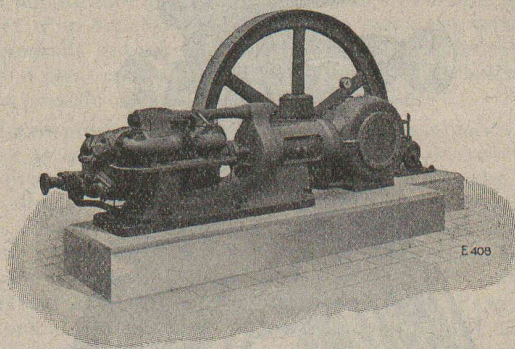

Machines frigorifiques
et à glace

à acide carbonique et à ammoniacque