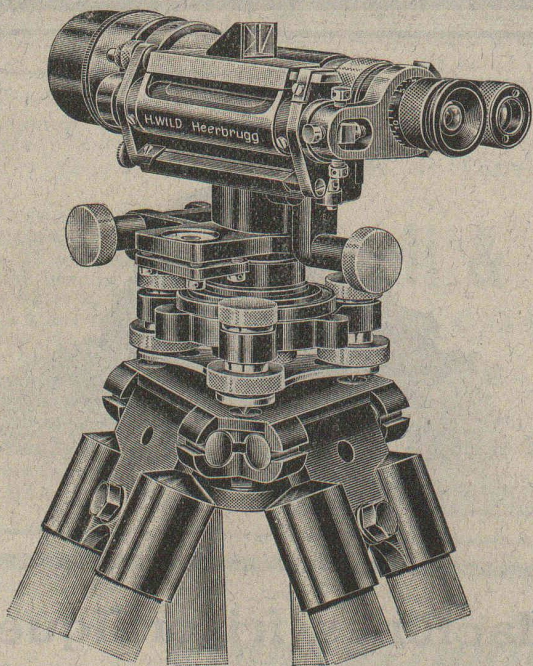

Réducteur Maag

Puissance : 450 HP
Rapport : 725/160 t./min.

Pignon avec dents cémentées et rectifiées.
Roue avec dents rabotées

WILD

Nouvelles Constructions

NIVEAU A LUNETTE avec cercle horizontal.
Lecture du cercle dans un microscope situé à côté de
l'oculaire de la lunette. — Echelle : 4/11. — Poids : 2,3 kg.